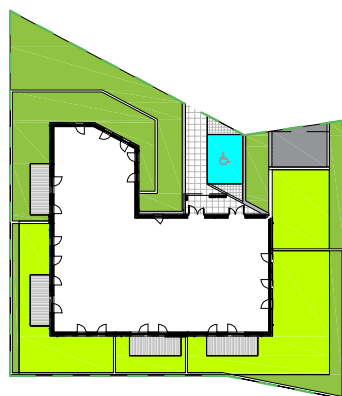

Kwidzyn
ul. Sybiraków

kondygnacja: II piętro
mieszkanie: 11

liczba pokoi: 3
balkoni: 9.90 m²

1 PRZEDPOKÓJ	7.70 m ²
2 SALON Z ANEKSEM	27.10 m ²
3 ŁAZIENKA	3.70 m ²
4 SYPIALNIA	12.20 m ²
5 POKÓJ	13.80 m ²

Powierzchnia użytkowa
64.50 m²

Karta lokalu nie stanowi oferty w rozumieniu przepisów Kodeksu Cywilnego. Karta lokalu ma charakter jedynie poglądowy, podczas realizacji projektu niektóre szczegóły mogą ulec zmianie. Widoczne na rysunkach wyposażenie wnętrz (meble, kuchenka, zlewozmywak, umywalka, toaleta itp.) wraz z ich rozmieszczeniem wykorzystywane jest tylko w celach poglądowych.