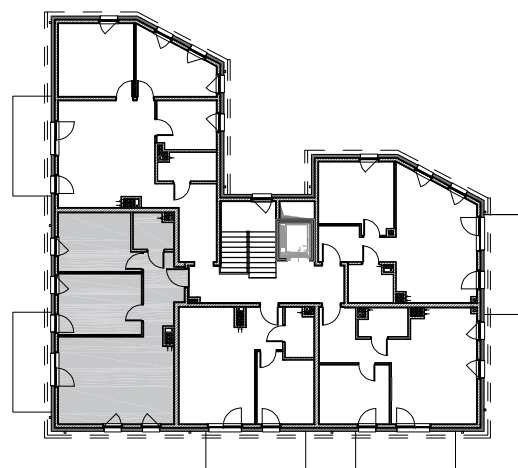

Kwidzyn
ul. Sybiraków

kondygnacja: II piętro
mieszkanie: 11

liczba pokoi: 3
balkoni: 9.90 m²

1 PRZEDPOKÓJ	7.70 m ²
2 SALON Z ANEKSEM	27.10 m ²
3 ŁAZIENKA	3.70 m ²
4 SYPIALNIA	12.20 m ²
5 POKÓJ	13.80 m ²

Powierzchnia użytkowa
64.50 m²

Karta lokalu nie stanowi oferty w rozumieniu przepisów Kodeksu Cywilnego. Karta lokalu ma charakter jedynie poglądowy, podczas realizacji projektu niektóre szczegóły mogą ulec zmianie. Widoczne na rysunkach wyposażenie wnętrz (meble, kuchenka, zlewozmywak, umywalka, toaleta itp.) wraz z ich rozmieszczeniem wykorzystywane jest tylko w celach poglądowych.