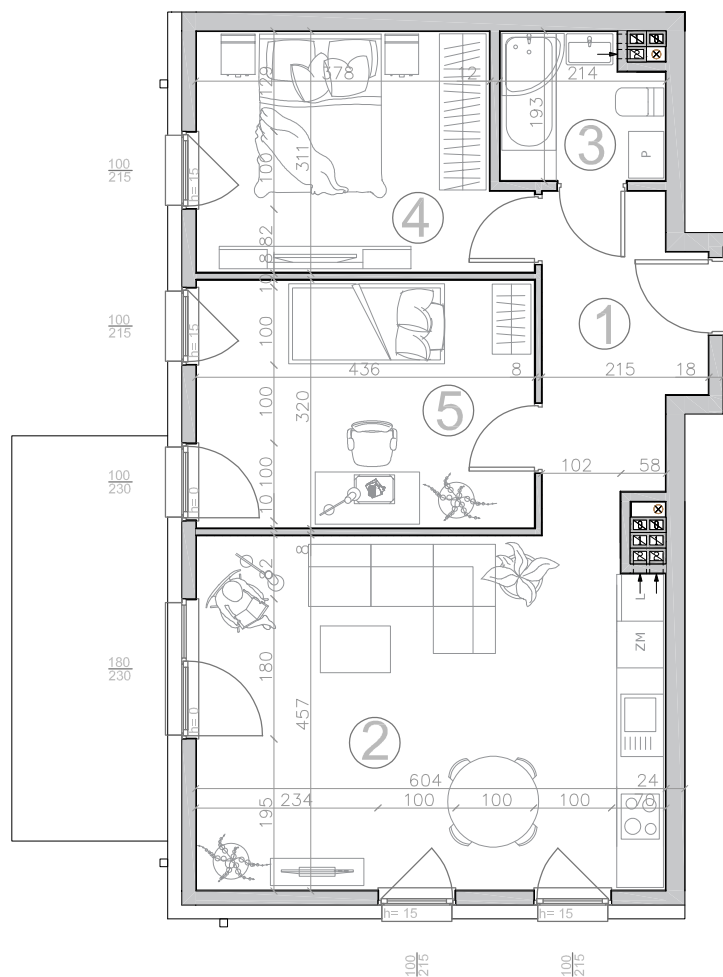

Kwidzyn
ul. Sybiraków

kondygnacja: II piętro
mieszkanie: 11

liczba pokoi: 3
balkoni: 9.90 m²

1 PRZEDPOKÓJ	7.70 m ²
2 SALON Z ANEKSEM	27.10 m ²
3 ŁAZIENKA	3.70 m ²
4 SYPIALNIA	12.20 m ²
5 POKÓJ	13.80 m ²

Powierzchnia użytkowa
64.50 m²

Karta lokalu nie stanowi oferty w rozumieniu przepisów Kodeksu Cywilnego. Karta lokalu ma charakter jedynie poglądowy, podczas realizacji projektu niektóre szczegóły mogą ulec zmianie. Widoczne na rysunkach wyposażenie wnętrz (meble, kuchenka, zlewozmywak, umywalka, toaleta itp.) wraz z ich rozmieszczeniem wykorzystywane jest tylko w celach poglądowych.