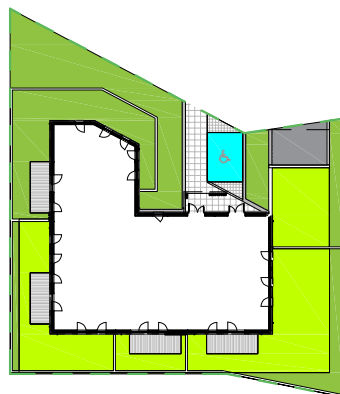

Kwidzyn  
ul. Sybiraków

kondygnacja: II piętro  
mieszkanie: 12

liczba pokoi: 2  
balkoni: 9.90 m<sup>2</sup>

|                   |                      |
|-------------------|----------------------|
| 1 PRZEDPOKÓJ      | 4.00 m <sup>2</sup>  |
| 2 SALON Z ANEKSEM | 22.70 m <sup>2</sup> |
| 3 ŁAZIENKA        | 3.60 m <sup>2</sup>  |
| 4 SYPIALNIA       | 10.50 m <sup>2</sup> |

Powierzchnia użytkowa  
40.80 m<sup>2</sup>

Karta lokalu nie stanowi oferty w rozumieniu przepisów Kodeksu Cywilnego. Karta lokalu ma charakter jedynie poglądowy, podczas realizacji projektu niektóre szczegóły mogą ulec zmianie. Widoczne na rysunkach wyposażenie wnętrz (meble, kuchenka, zlewozmywak, umywalka, toaleta itp.) wraz z ich rozmieszczeniem wykorzystywane jest tylko w celach poglądowych.