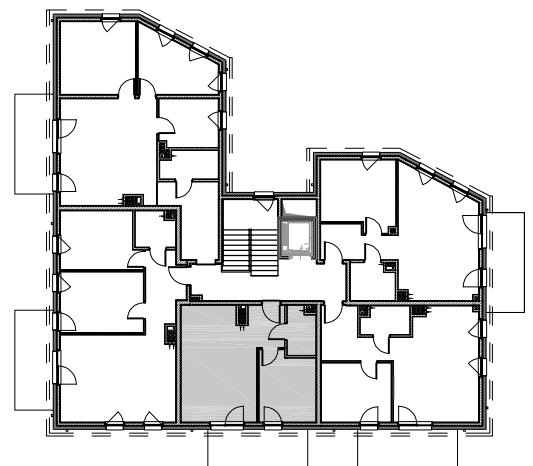

Kwidzyn  
ul. Sybiraków

kondygnacja: II piętro  
mieszkanie: 12

liczba pokoi: 2  
balkoni: 9.90 m<sup>2</sup>

|                   |                      |
|-------------------|----------------------|
| 1 PRZEDPOKÓJ      | 4.00 m <sup>2</sup>  |
| 2 SALON Z ANEKSEM | 22.70 m <sup>2</sup> |
| 3 ŁAZIENKA        | 3.60 m <sup>2</sup>  |
| 4 SYPIALNIA       | 10.50 m <sup>2</sup> |

Powierzchnia użytkowa  
40.80 m<sup>2</sup>

Karta lokalu nie stanowi oferty w rozumieniu przepisów Kodeksu Cywilnego. Karta lokalu ma charakter jedynie poglądowy, podczas realizacji projektu niektóre szczegóły mogą ulec zmianie. Widoczne na rysunkach wyposażenie wnętrz (meble, kuchenka, zlewozmywak, umywalka, toaleta itp.) wraz z ich rozmieszczeniem wykorzystywane jest tylko w celach poglądowych.