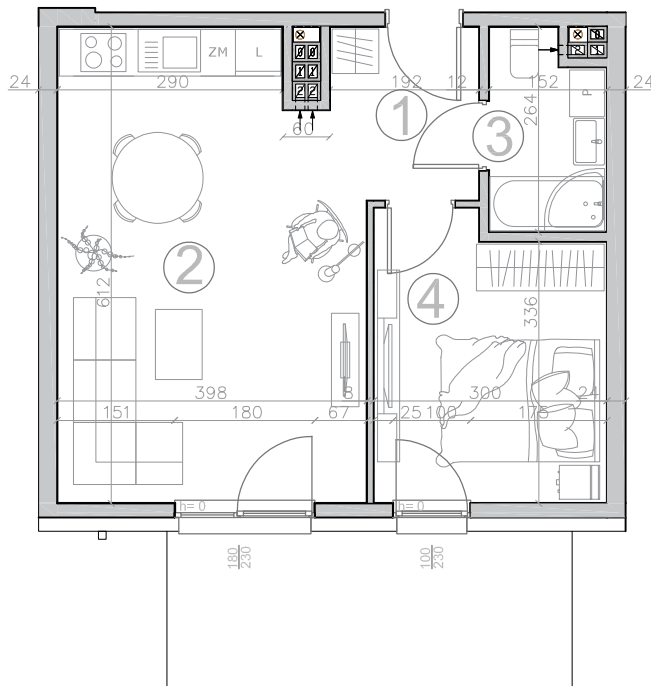

Kwidzyn  
ul. Sybiraków

kondygnacja: II piętro  
mieszkanie: 12

liczba pokoi: 2  
balkoni: 9.90 m<sup>2</sup>

|                   |                      |
|-------------------|----------------------|
| 1 PRZEDPOKÓJ      | 4.00 m <sup>2</sup>  |
| 2 SALON Z ANEKSEM | 22.70 m <sup>2</sup> |
| 3 ŁAZIENKA        | 3.60 m <sup>2</sup>  |
| 4 SYPIALNIA       | 10.50 m <sup>2</sup> |

Powierzchnia użytkowa  
40.80 m<sup>2</sup>

Karta lokalu nie stanowi oferty w rozumieniu przepisów Kodeksu Cywilnego. Karta lokalu ma charakter jedynie poglądowy, podczas realizacji projektu niektóre szczegóły mogą ulec zmianie. Widoczne na rysunkach wyposażenie wnętrz (meble, kuchenka, zlewozmywak, umywalka, toaleta itp.) wraz z ich rozmieszczeniem wykorzystywane jest tylko w celach poglądowych.