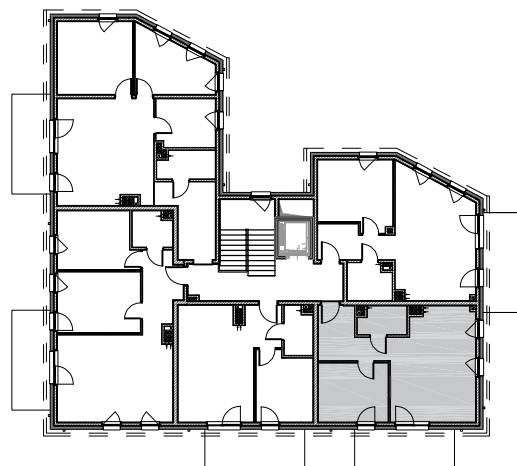

Kwidzyn
ul. Sybiraków

kondygnacja: II piętro
mieszkanie: 13

liczba pokoi: 2
balkoni: 9.90 m²

1 PRZEDPOKÓJ	7.80 m ²
2 SALON Z ANEKSEM	24.90 m ²
3 ŁAZIENKA	3.60 m ²
4 SYPIALNIA	11.30 m ²

Powierzchnia użytkowa
47.60 m²

Karta lokalu nie stanowi oferty w rozumieniu przepisów Kodeksu Cywilnego. Karta lokalu ma charakter jedynie poglądowy, podczas realizacji projektu niektóre szczegóły mogą ulec zmianie. Widoczne na rysunkach wyposażenie wnętrz (meble, kuchenka, zlewozmywak, umywalka, toaleta itp.) wraz z ich rozmieszczeniem wykorzystywane jest tylko w celach poglądowych.