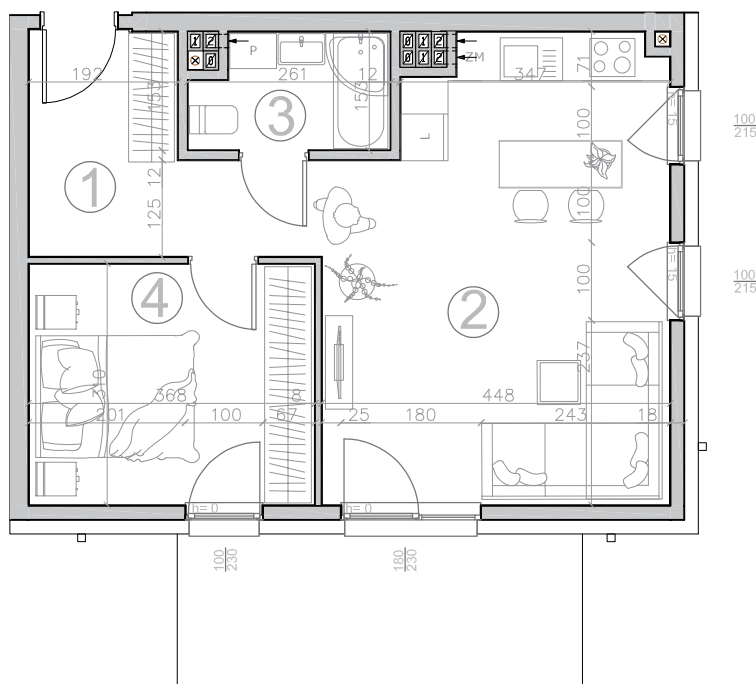

Kwidzyn
ul. Sybiraków

kondygnacja: II piętro
mieszkanie: 13

liczba pokoi: 2
balkoni: 9.90 m²

1 PRZEDPOKÓJ	7.80 m ²
2 SALON Z ANEKSEM	24.90 m ²
3 ŁAZIENKA	3.60 m ²
4 SYPIALNIA	11.30 m ²

Powierzchnia użytkowa
47.60 m²

Karta lokalu nie stanowi oferty w rozumieniu przepisów Kodeksu Cywilnego. Karta lokalu ma charakter jedynie poglądowy, podczas realizacji projektu niektóre szczegóły mogą ulec zmianie. Widoczne na rysunkach wyposażenie wnętrz (meble, kuchenka, zlewozmywak, umywalka, toaleta itp.) wraz z ich rozmieszczeniem wykorzystywane jest tylko w celach poglądowych.