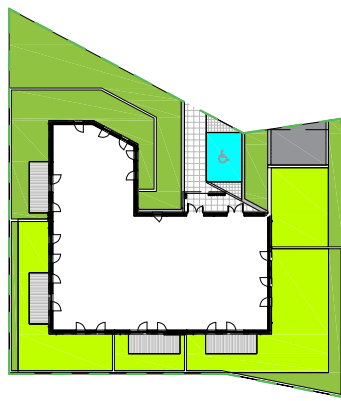

Kwidzyn
ul. Sybiraków

kondygnacja: II piętro
mieszkanie: 13

liczba pokoi: 2
balkoni: 9.90 m²

1 PRZEDPOKÓJ	7.80 m ²
2 SALON Z ANEKSEM	24.90 m ²
3 ŁAZIENKA	3.60 m ²
4 SYPIALNIA	11.30 m ²

Powierzchnia użytkowa
47.60 m²

Karta lokalu nie stanowi oferty w rozumieniu przepisów Kodeksu Cywilnego. Karta lokalu ma charakter jedynie poglądowy, podczas realizacji projektu niektóre szczegóły mogą ulec zmianie. Widoczne na rysunkach wyposażenie wnętrz (meble, kuchenka, zlewozmywak, umywalka, toaleta itp.) wraz z ich rozmieszczeniem wykorzystywane jest tylko w celach poglądowych.