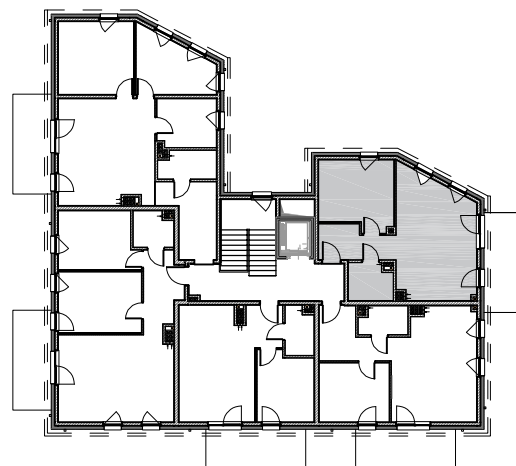

Kwidzyn
ul. Sybiraków

kondygnacja: II piętro
mieszkanie: 14

liczba pokoi: 2
balkoni: 9.90 m²

1 PRZEDPOKÓJ	6.40 m ²
2 SALON Z ANEKSEM	25.80 m ²
3 ŁAZIENKA	4.40 m ²
4 SYPIALNIA	13.60 m ²

Powierzchnia użytkowa
50.20 m²

Karta lokalu nie stanowi oferty w rozumieniu przepisów Kodeksu Cywilnego. Karta lokalu ma charakter jedynie poglądowy, podczas realizacji projektu niektóre szczegóły mogą ulec zmianie. Widoczne na rysunkach wyposażenie wnętrz (meble, kuchenka, zlewozmywak, umywalka, toaleta itp.) wraz z ich rozmieszczeniem wykorzystywane jest tylko w celach poglądowych.