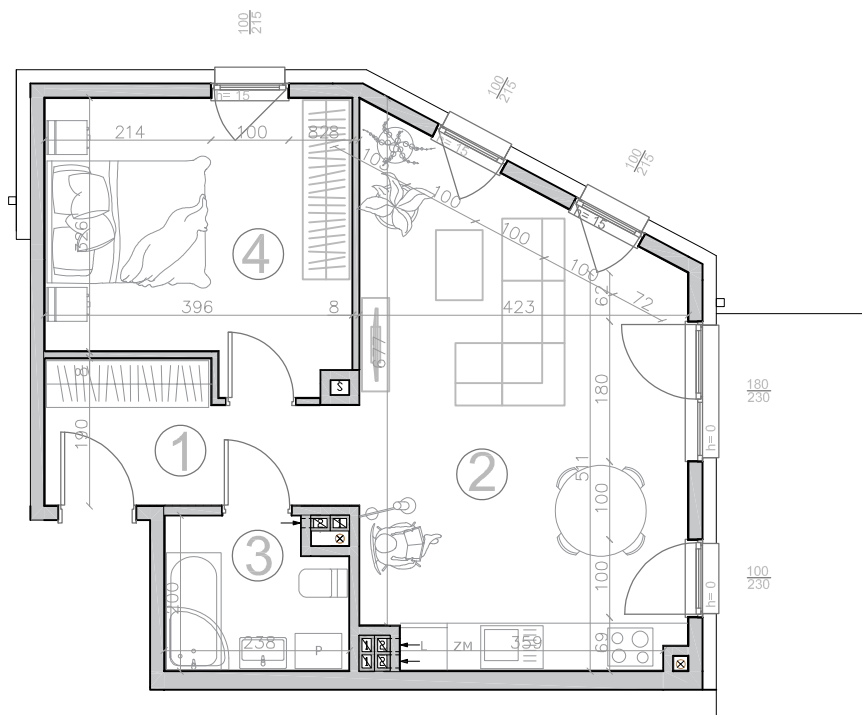

Kwidzyn
ul. Sybiraków

kondygnacja: II piętro
mieszkanie: 14

liczba pokoi: 2
balkoni: 9.90 m²

1 PRZEDPOKÓJ	6.40 m ²
2 SALON Z ANEKSEM	25.80 m ²
3 ŁAZIENKA	4.40 m ²
4 SYPIALNIA	13.60 m ²

Powierzchnia użytkowa
50.20 m²

Karta lokalu nie stanowi oferty w rozumieniu przepisów Kodeksu Cywilnego. Karta lokalu ma charakter jedynie poglądowy, podczas realizacji projektu niektóre szczegóły mogą ulec zmianie. Widoczne na rysunkach wyposażenie wnętrz (meble, kuchenka, zlewozmywak, umywalka, toaleta itp.) wraz z ich rozmieszczeniem wykorzystywane jest tylko w celach poglądowych.