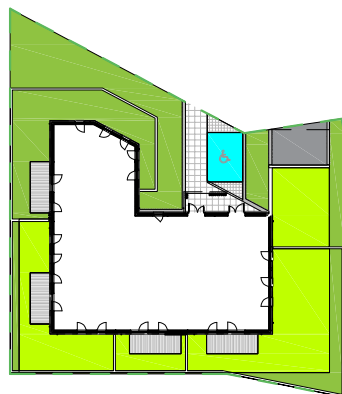

Kwidzyn
ul. Sybiraków

kondygnacja: II piętro
mieszkanie: 14

liczba pokoi: 2
balkoni: 9.90 m²

1 PRZEDPOKÓJ	6.40 m ²
2 SALON Z ANEKSEM	25.80 m ²
3 ŁAZIENKA	4.40 m ²
4 SYPIALNIA	13.60 m ²

Powierzchnia użytkowa
50.20 m²

Karta lokalu nie stanowi oferty w rozumieniu przepisów Kodeksu Cywilnego. Karta lokalu ma charakter jedynie poglądowy, podczas realizacji projektu niektóre szczegóły mogą ulec zmianie. Widoczne na rysunkach wyposażenie wnętrz (meble, kuchenka, zlewozmywak, umywalka, toaleta itp.) wraz z ich rozmieszczeniem wykorzystywane jest tylko w celach poglądowych.