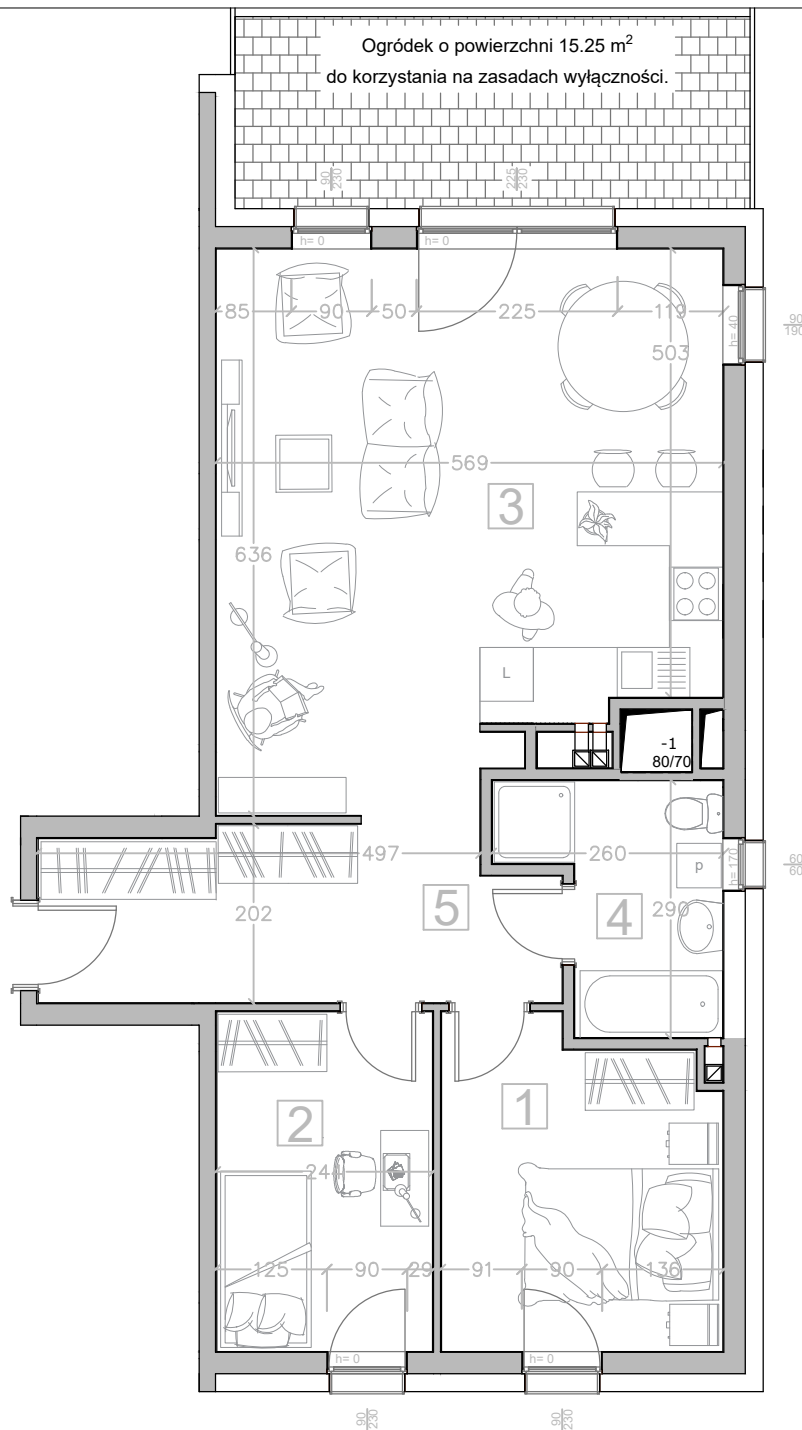

# Kalinkowa 84

Karta lokalu nie stanowi oferty w rozumieniu przepisów Kodeksu Cywilnego. Karta lokalu ma charakter jedynie poglądowy, podczas realizacji projektu niektóre szczegóły mogą ulec zmianie. Widoczne na rysunkach wyposażenie wnętrza (meble, kuchenka, zlewozmywak, umywalka, toaleta itp.) wraz z ich rozmieszczeniem wykorzystywane jest tylko w celach poglądowych.

Realizacja:

**BUDYNEK "B"**

Kondygnacja:

**PARTER**

Numer mieszkania:

**30**

Lp. Nazwa pomieszczenia:

1	Pokój	11.06 m <sup>2</sup>
2	Pokój	9.18 m <sup>2</sup>
3	Pokój z aneksem kuchennym	32.94 m <sup>2</sup>
4	Łazienka	5.63 m <sup>2</sup>
5	Korytarz	10.86 m <sup>2</sup>
<b>Powierzchnia użytkowa</b>		<b>69.68 m<sup>2</sup></b>