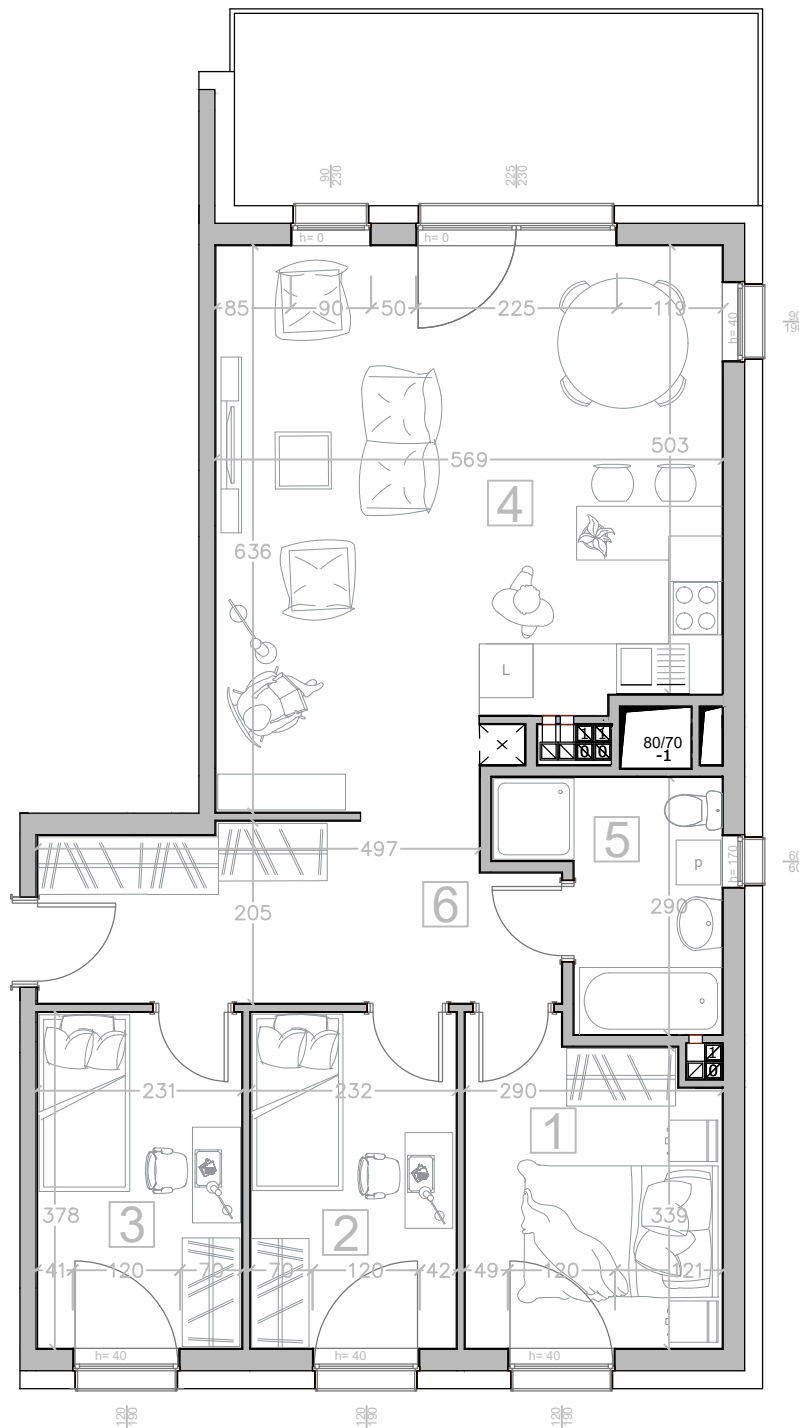

Kalinkowa 84

Karta lokalu nie stanowi oferty w rozumieniu przepisów Kodeksu Cywilnego. Karta lokalu ma charakter jedynie poglądowy, podczas realizacji projektu niektóre szczegóły mogą ulec zmianie. Widoczne na rysunkach wyposażenie wnętrza (meble, kuchenka, zlewozmywak, umywalka, toaleta itp.) wraz z ich rozmieszczeniem wykorzystywane jest tylko w celach poglądowych.

Realizacja:

BUDYNEK "B"

Kondygnacja:

II PIĘTRO

Numer mieszkania:

36

Lp. Nazwa pomieszczenia:

1	Pokój	9.90 m ²
2	Pokój	8.65 m ²
3	Pokój	8.60 m ²
4	Pokój z aneksem	32.71 m ²
5	Łazienka	5.63 m ²
6	Korytarz	11.11 m ²
Powierzchnia użytkowa		76.59 m²