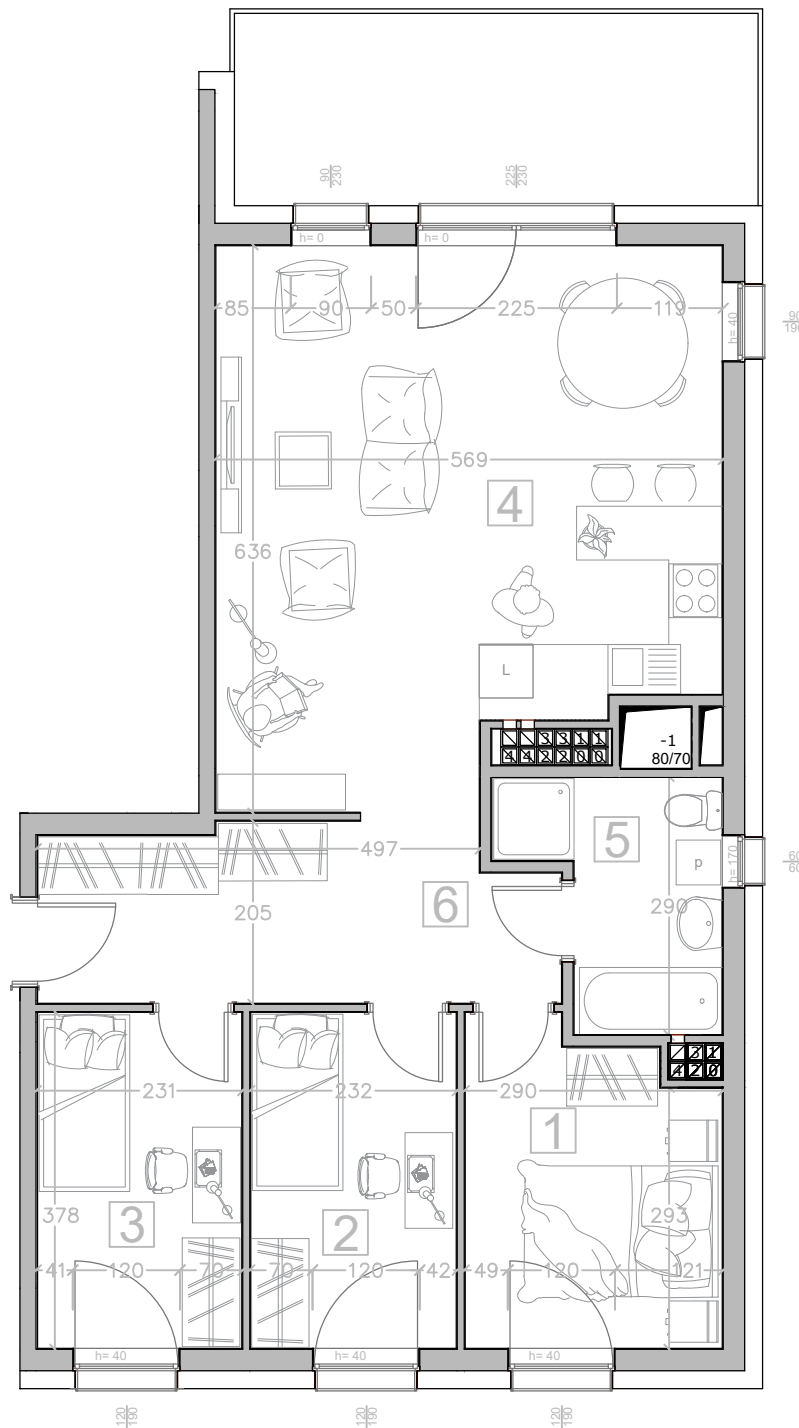

Kalinkowa 84

Karta lokalu nie stanowi oferty w rozumieniu przepisów Kodeksu Cywilnego. Karta lokalu ma charakter jedynie poglądowy, podczas realizacji projektu niektóre szczegóły mogą ulec zmianie. Widoczne na rysunkach wyposażenie wnętrza (meble, kuchenka, zlewozmywak, umywalka, toaleta itp.) wraz z ich rozmieszczeniem wykorzystywane jest tylko w celach poglądowych.

Realizacja:

BUDYNEK "B"

Kondygnacja:

V PIĘTRO

Numer mieszkania:

45

Lp. Nazwa pomieszczenia:

1	Pokój	9.80 m ²
2	Pokój	8.65 m ²
3	Pokój	8.60 m ²
4	Pokój z aneksem	32.71 m ²
5	Łazienka	5.63 m ²
6	Korytarz	11.11 m ²
Powierzchnia użytkowa		76.50 m²