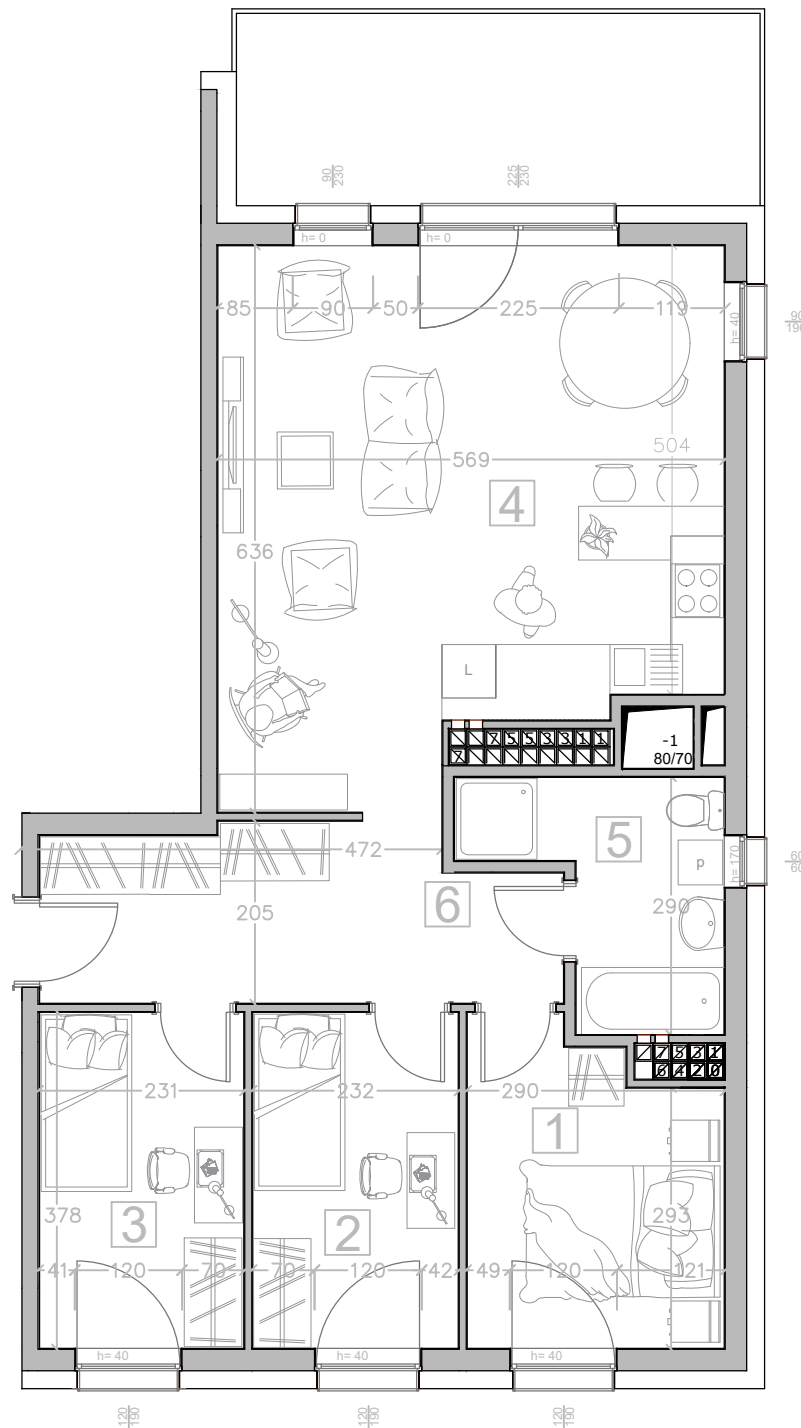

Kalinkowa 84

Karta lokalu nie stanowi oferty w rozumieniu przepisów Kodeksu Cywilnego. Karta lokalu ma charakter jedynie poglądowy, podczas realizacji projektu niektóre szczegóły mogą ulec zmianie. Widoczne na rysunkach wyposażenie wnętrza (meble, kuchenka, zlewozmywak, umywalka, toaleta itp.) wraz z ich rozmieszczeniem wykorzystywane jest tylko w celach poglądowych.

Realizacja:

BUDYNEK "B"

Kondygnacja:

VIII PIĘTRO

Numer mieszkania:

54

Lp. Nazwa pomieszczenia:

1	Pokój	9.62 m ²
2	Pokój	8.65 m ²
3	Pokój	8.60 m ²
4	Pokój z aneksem	32.26 m ²
5	Łazienka	6.04 m ²
6	Korytarz	10.85 m ²
Powierzchnia użytkowa		76.02 m²