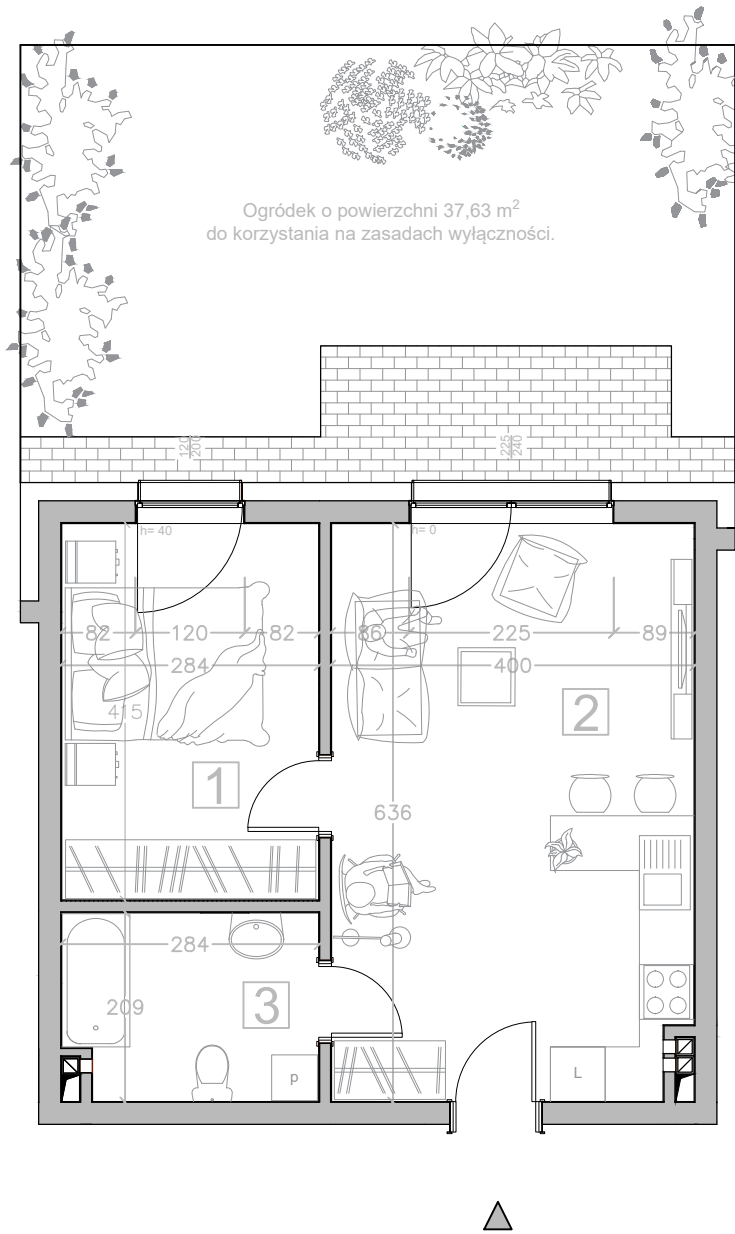

Ul. Rożanowicza

Kondygnacja: PARTER

Numer mieszkania: 02

1 Pokój 11.65 m²

2 Pokój z aneksem 24.95 m²

3 Łazienka 5.64 m²

Powierzchnia użytkowa 42.23 m²

Karta lokalu nie stanowi oferty w rozumieniu przepisów Kodeksu Cywilnego. Karta lokalu ma charakter jedynie poglądowy, podczas realizacji projektu niektóre szczegóły mogą ulec zmianie. Widoczne na rysunkach wyposażenie wnętrz (meble, kuchenka, zlewozmywak, umywalka, toaleta itp.) wraz z ich rozmieszczeniem wykorzystywane jest tylko w celach poglądowych.