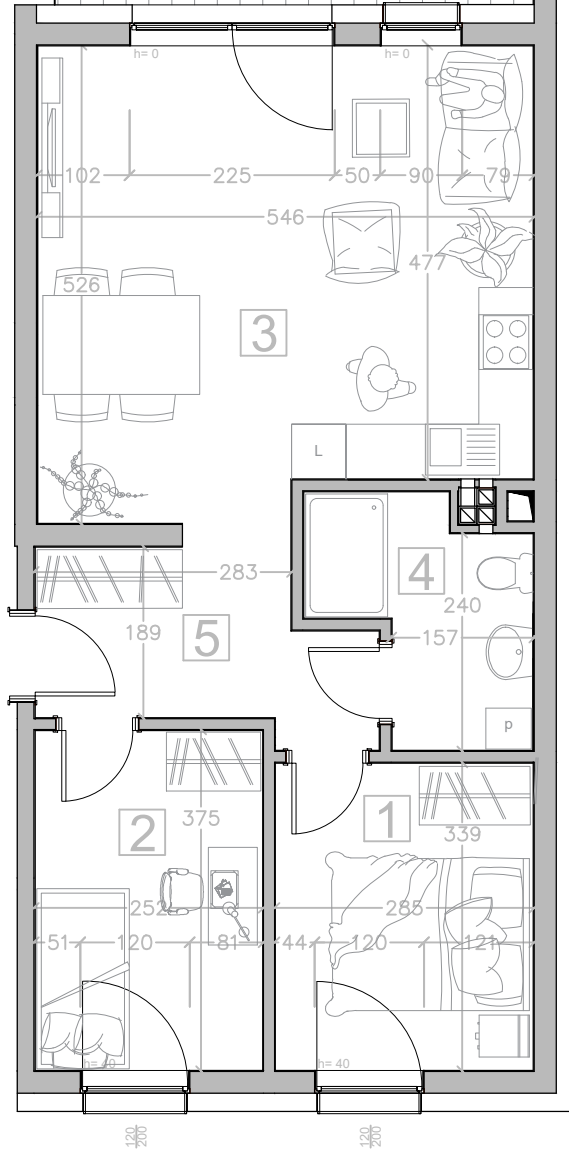

# Ul. Rożanowicza

Kondygnacja: PARTER

Numer mieszkania: 18

1 Pokój	9.54 m <sup>2</sup>
2 Pokój	9.31 m <sup>2</sup>
3 Pokój z aneksem	27.20 m <sup>2</sup>
4 Łazienka	5.32 m <sup>2</sup>
5 Korytarz	6.58 m <sup>2</sup>
Powierzchnia użytkowa	57.95 m <sup>2</sup>

Karta lokalu nie stanowi oferty w rozumieniu przepisów Kodeksu Cywilnego. Karta lokalu ma charakter jedynie poglądowy, podczas realizacji projektu niektóre szczegóły mogą ulec zmianie. Widoczne na rysunkach wyposażenie wnętrz (meble, kuchenka, zlewozmywak, umywalka, toaleta itp.) wraz z ich rozmieszczeniem wykorzystywane jest tylko w celach poglądowych.