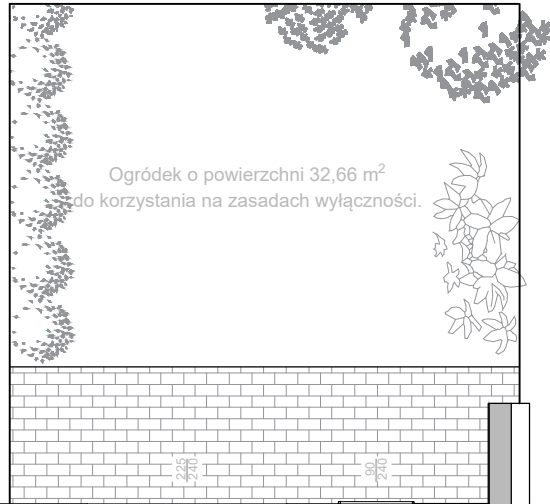

# Ul. Rożanowicza

Kondygnacja: PARTER

Numer mieszkania: 18

1 Pokój	9.54 m <sup>2</sup>
2 Pokój	9.31 m <sup>2</sup>
3 Pokój z aneksem	27.20 m <sup>2</sup>
4 Łazienka	5.32 m <sup>2</sup>
5 Korytarz	6.58 m <sup>2</sup>
Powierzchnia użytkowa	57.95 m <sup>2</sup>