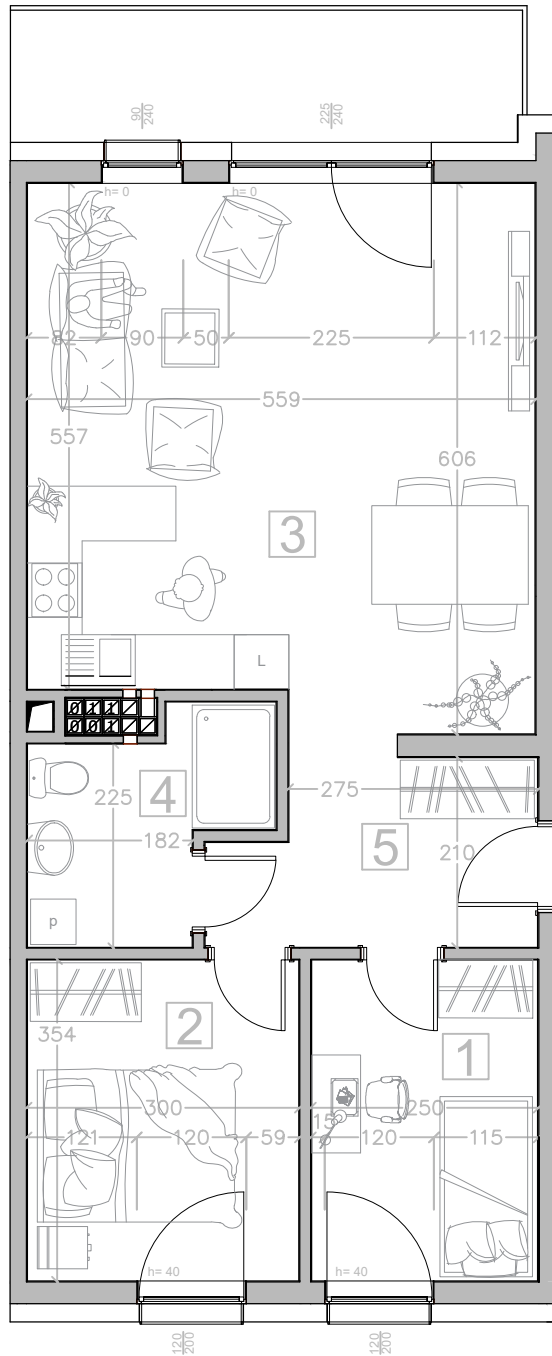

# Ul. Rożanowicza

Kondygnacja: II PIĘTRO

Numer mieszkania: 22

- 1 Pokój 8.72 m<sup>2</sup>
- 2 Pokój 10.49 m<sup>2</sup>
- 3 Pokój z aneksem 32.24 m<sup>2</sup>
- 4 Łazienka 5.45 m<sup>2</sup>
- 5 Korytarz 6.73 m<sup>2</sup>

Powierzchnia użytkowa 63.62 m<sup>2</sup>

Karta lokalu nie stanowi oferty w rozumieniu przepisów Kodeksu Cywilnego. Karta lokalu ma charakter jedynie poglądowy, podczas realizacji projektu niektóre szczegóły mogą ulec zmianie. Widoczne na rysunkach wyposażenie wnętrz (meble, kuchenka, zlewozmywak, umywalka, toaleta itp.) wraz z ich rozmieszczeniem wykorzystywane jest tylko w celach poglądowych.