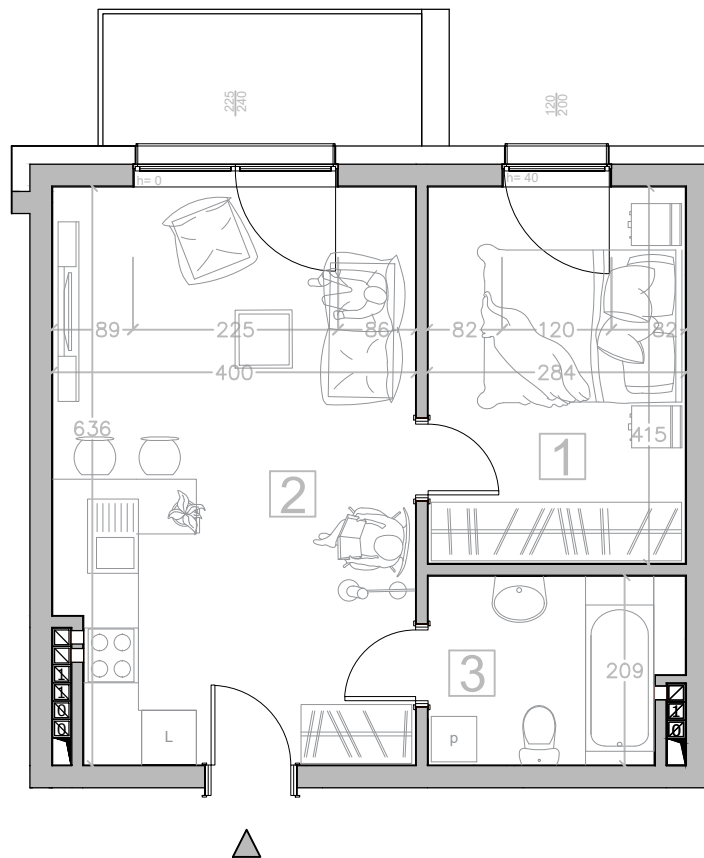

Ul. Rożanowicza

Kondygnacja: II PIĘTRO

Numer mieszkania: 23

1 Pokój 11.65 m²

2 Pokój z aneksem 24.68 m²

3 Łazienka 5.50 m²

Powierzchnia użytkowa 41.82 m²

Karta lokalu nie stanowi oferty w rozumieniu przepisów Kodeksu Cywilnego. Karta lokalu ma charakter jedynie poglądowy, podczas realizacji projektu niektóre szczegóły mogą ulec zmianie. Widoczne na rysunkach wyposażenie wnętrz (meble, kuchenka, zlewozmywak, umywalka, toaleta itp.) wraz z ich rozmieszczeniem wykorzystywane jest tylko w celach poglądowych.