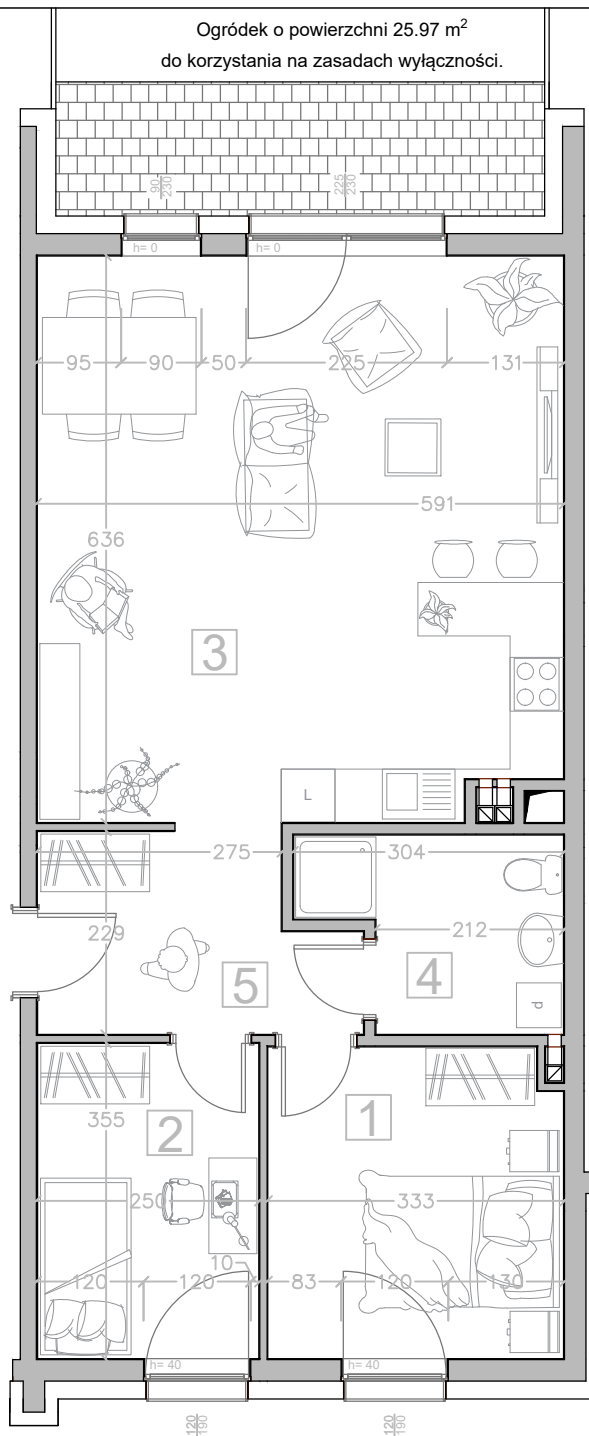

Kalinkowa 84

Karta lokalu nie stanowi oferty w rozumieniu przepisów Kodeksu Cywilnego. Karta lokalu ma charakter jedynie poglądowy, podczas realizacji projektu niektóre szczegóły mogą ulec zmianie. Widoczne na rysunkach wyposażenie wnętrza (meble, kuchenka, zlewozmywak, umywalka, toaleta itp.) wraz z ich rozmieszczeniem wykorzystywane jest tylko w celach poglądowych.

Realizacja:

BUDYNEK "B"

Kondygnacja:

PARTER

Numer mieszkania:

3

Lp. Nazwa pomieszczenia:

1	Pokój	11.40 m ²
---	-------	----------------------

2	Pokój	8.74 m ²
---	-------	---------------------

3	Pokój z aneksem kuchennym	36.74 m ²
---	---------------------------	----------------------

4	Łazienka	5.55 m ²
---	----------	---------------------

5	Korytarz	7.25 m ²
---	----------	---------------------

Powierzchnia użytkowa

69.66 m²