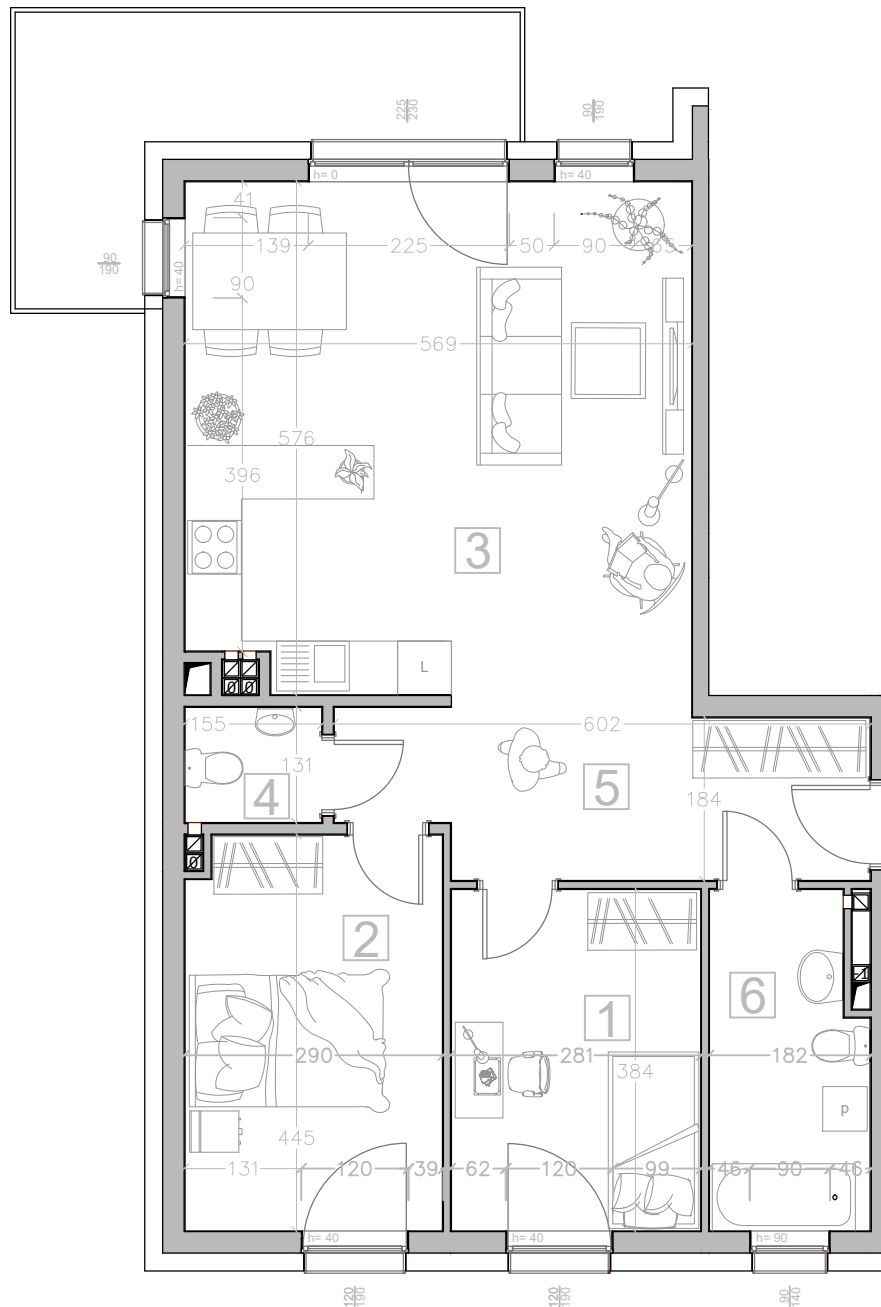

Kalinkowa 84

Karta lokalu nie stanowi oferty w rozumieniu przepisów Kodeksu Cywilnego. Karta lokalu ma charakter jedynie poglądowy, podczas realizacji projektu niektóre szczegóły mogą ulec zmianie. Widoczne na rysunkach wyposażenie wnętrz (meble, kuchenka, zlewozmywak, umywalka, toaleta itp.) wraz z ich rozmieszczeniem wykorzystywane jest tylko w celach poglądowych.

Realizacja:

BUDYNEK "B"

Kondygnacja:

I PIĘTRO

Numer mieszkania:

4

Lp. Nazwa pomieszczenia:

1	Pokój	10.66 m ²
2	Pokój	12.61 m ²
3	Pokój z aneksem	32.02 m ²
4	Toaleta	1.97 m ²
5	Korytarz	10.57 m ²
6	Łazienka	6.44 m ²
Powierzchnia użytkowa		74.23 m²