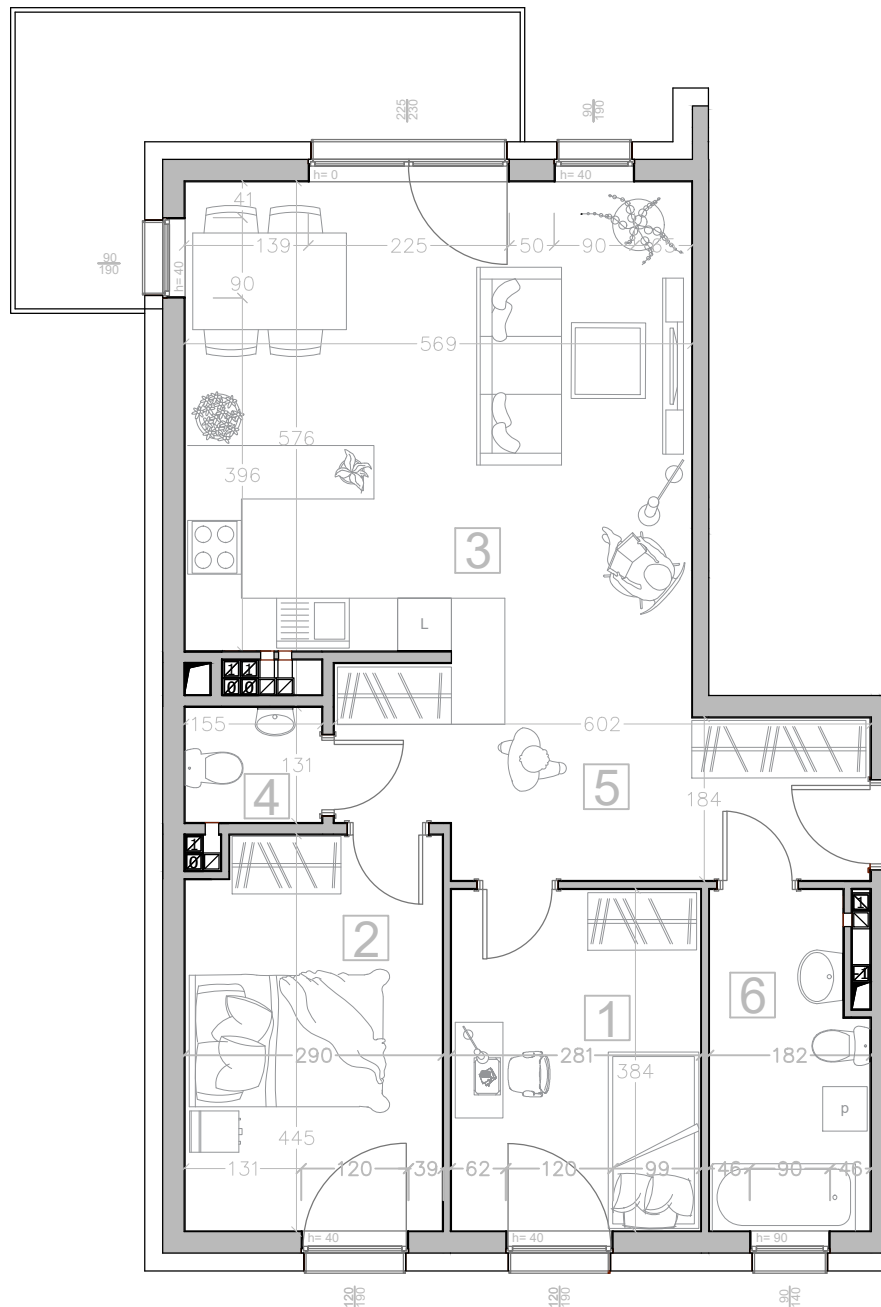

Kalinkowa 84

Karta lokalu nie stanowi oferty w rozumieniu przepisów Kodeksu Cywilnego. Karta lokalu ma charakter jedynie poglądowy, podczas realizacji projektu niektóre szczegóły mogą ulec zmianie. Widoczne na rysunkach wyposażenie wnętrza (meble, kuchenka, zlewozmywak, umywalka, toaleta itp.) wraz z ich rozmieszczeniem wykorzystywane jest tylko w celach poglądowych.

Realizacja:

BUDYNEK "B"

Kondygnacja:

II PIĘTRO

Numer mieszkania:

7

Lp. Nazwa pomieszczenia:

1	Pokój	10.66 m ²
2	Pokój	12.51 m ²
3	Pokój z aneksem	30.09 m ²
4	Toaleta	1.97 m ²
5	Korytarz	12.47 m ²
6	Łazienka	6.44 m ²
Powierzchnia użytkowa		74.14 m²