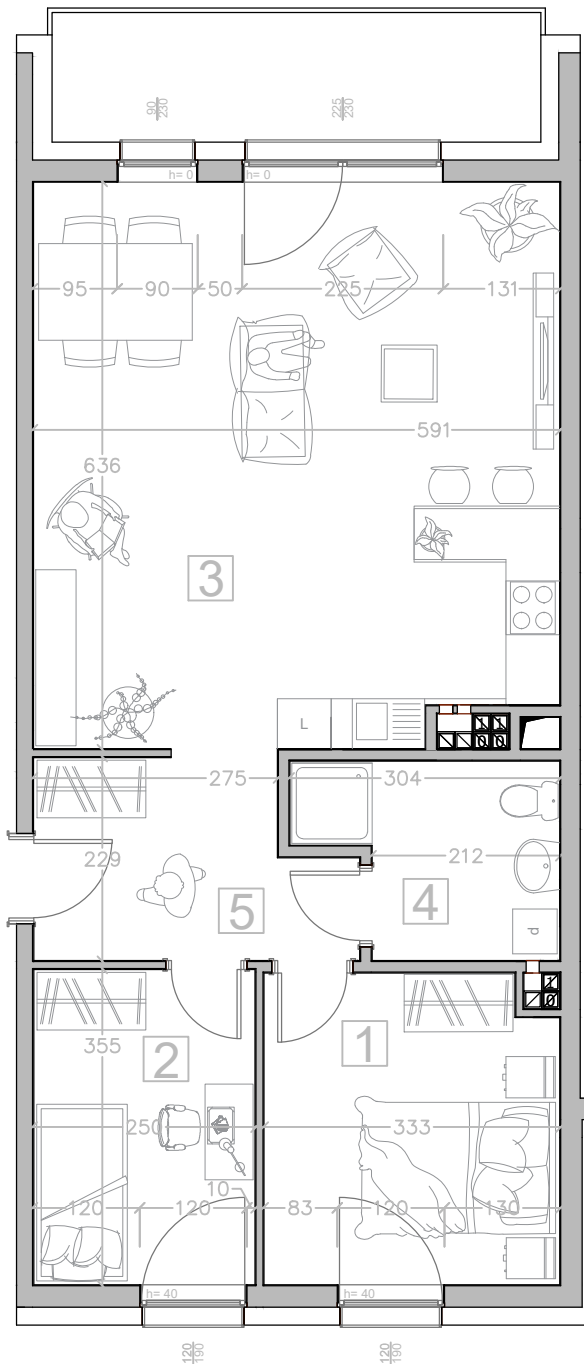

Kalinkowa 84

Karta lokalu nie stanowi oferty w rozumieniu przepisów Kodeksu Cywilnego. Karta lokalu ma charakter jedynie poglądowy, podczas realizacji projektu niektóre szczegóły mogą ulec zmianie. Widoczne na rysunkach wyposażenie wnętrza (meble, kuchenka, zlewozmywak, umywalka, toaleta itp.) wraz z ich rozmieszczeniem wykorzystywane jest tylko w celach poglądowych.

Realizacja:

BUDYNEK "B"

Kondygnacja:

II PIĘTRO

Numer mieszkania:

9

Lp. Nazwa pomieszczenia:

1	Pokój	11.30 m ²
---	-------	----------------------

2	Pokój	8.74 m ²
---	-------	---------------------

3	Pokój z aneksem kuchennym	36.54 m ²
---	---------------------------	----------------------

4	Łazienka	5.55 m ²
---	----------	---------------------

5	Korytarz	7.25 m ²
---	----------	---------------------

Powierzchnia użytkowa		69.37 m²
------------------------------	--	----------------------------