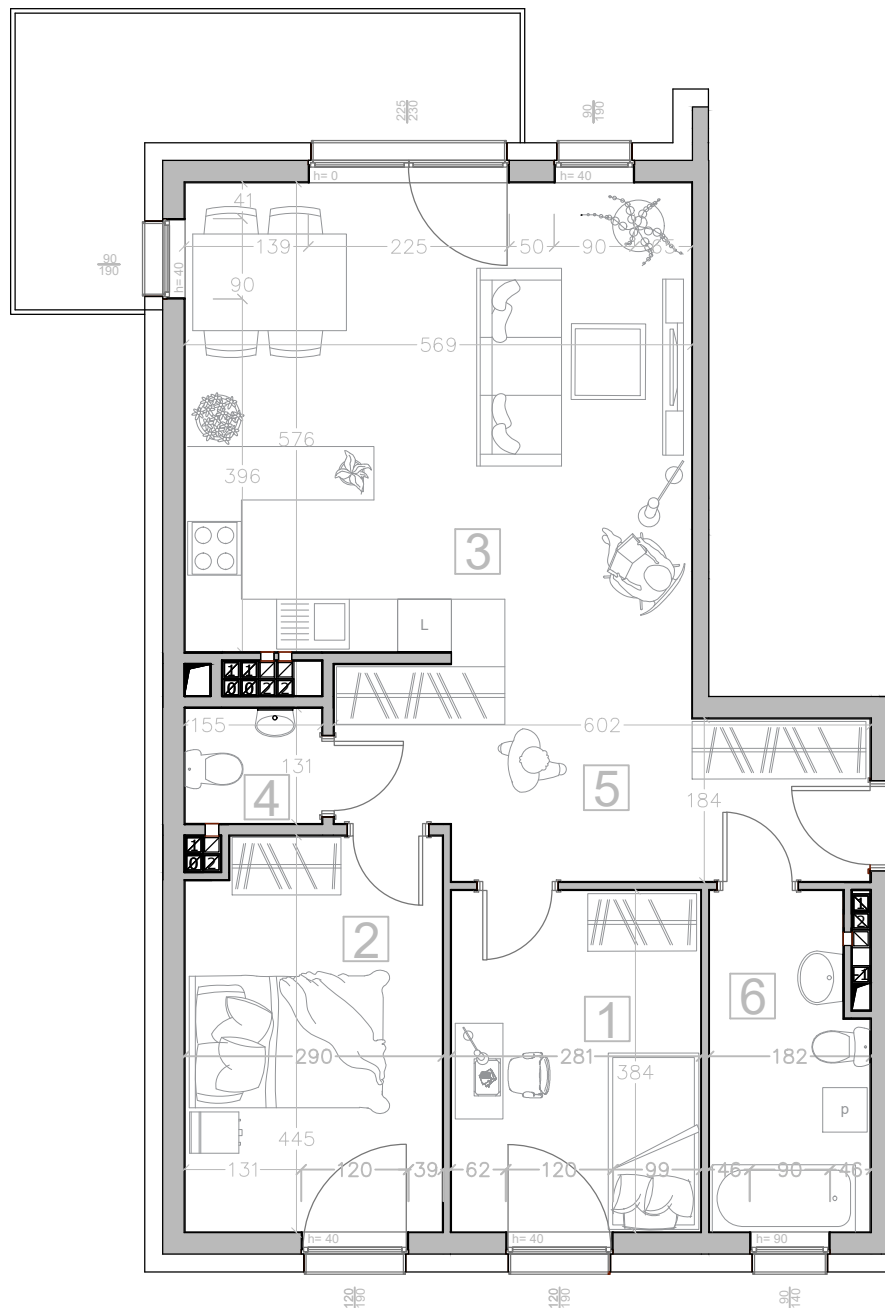

# Kalinkowa 84

Karta lokalu nie stanowi oferty w rozumieniu przepisów Kodeksu Cywilnego. Karta lokalu ma charakter jedynie poglądowy, podczas realizacji projektu niektóre szczegóły mogą ulec zmianie. Widoczne na rysunkach wyposażenie wnętrza (meble, kuchenka, zlewozmywak, umywalka, toaleta itp.) wraz z ich rozmieszczeniem wykorzystywane jest tylko w celach poglądowych.

Realizacja:

BUDYNEK "B"

Kondygnacja:

III PIĘTRO

Numer mieszkania:

10

Lp. Nazwa pomieszczenia:

1	Pokój	10.66 m <sup>2</sup>
2	Pokój	12.51 m <sup>2</sup>
3	Pokój z aneksem	30.09 m <sup>2</sup>
4	Toaleta	1.97 m <sup>2</sup>
5	Korytarz	12.47 m <sup>2</sup>
6	Łazienka	6.44 m <sup>2</sup>
<b>Powierzchnia użytkowa</b>		<b>74.14 m<sup>2</sup></b>