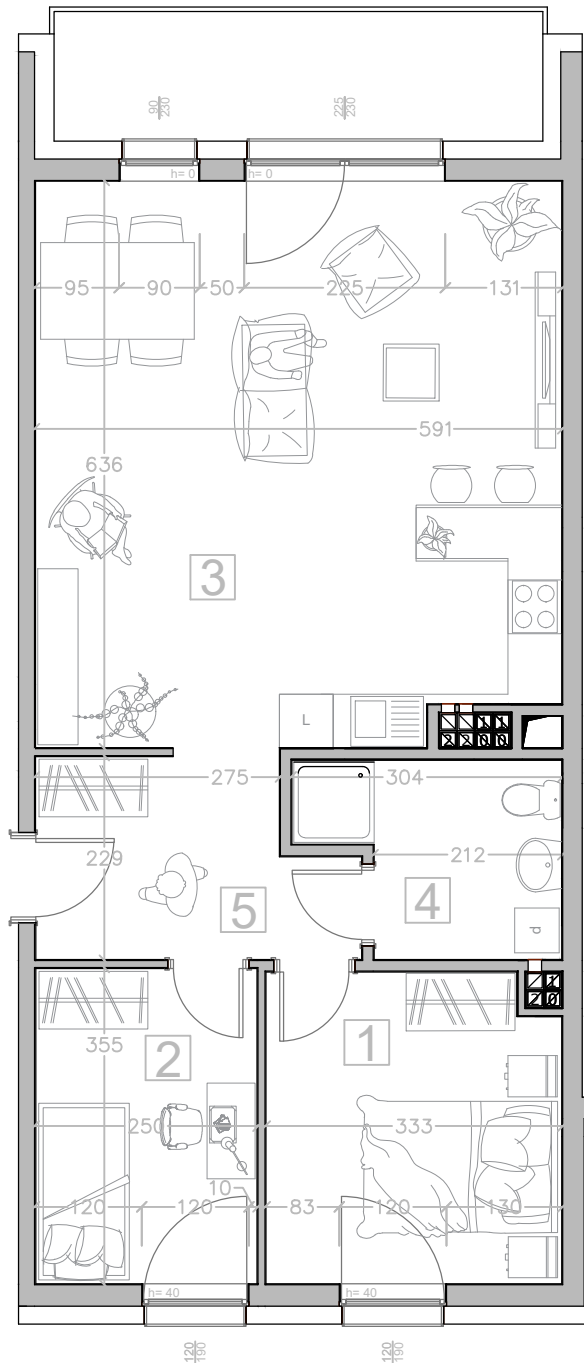

Kalinkowa 84

Karta lokalu nie stanowi oferty w rozumieniu przepisów Kodeksu Cywilnego. Karta lokalu ma charakter jedynie poglądowy, podczas realizacji projektu niektóre szczegóły mogą ulec zmianie. Widoczne na rysunkach wyposażenie wnętrza (meble, kuchenka, zlewozmywak, umywalka, toaleta itp.) wraz z ich rozmieszczeniem wykorzystywane jest tylko w celach poglądowych.

Realizacja:

BUDYNEK "B"

Kondygnacja:

III PIĘTRO

Numer mieszkania:

12

Lp.	Nazwa pomieszczenia:	
1	Pokój	11.30 m ²
2	Pokój	8.74 m ²
3	Pokój z aneksem kuchennym	36.54 m ²
4	Łazienka	5.55 m ²
5	Korytarz	7.25 m ²
Powierzchnia użytkowa		69.37 m²