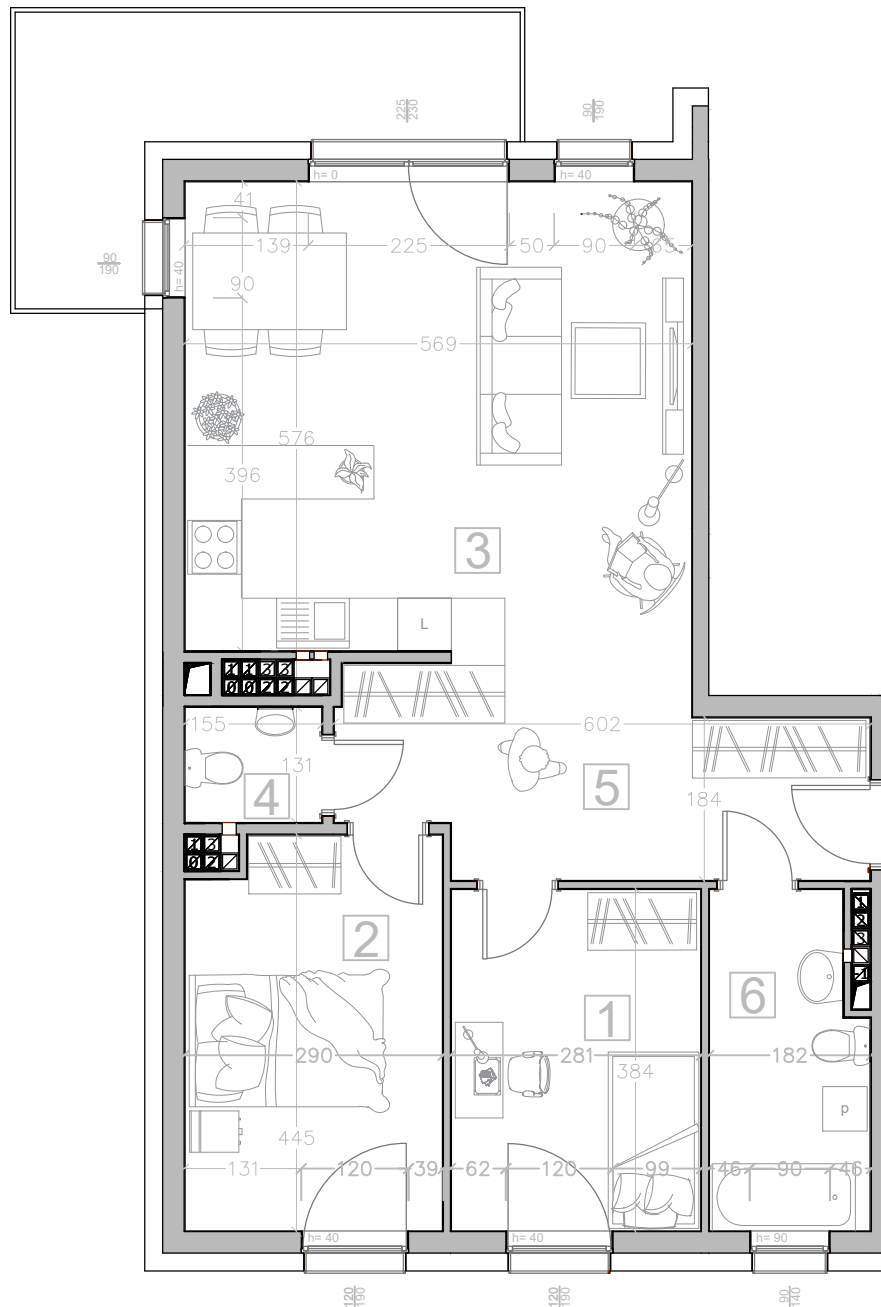

Kalinkowa 84

Karta lokalu nie stanowi oferty w rozumieniu przepisów Kodeksu Cywilnego. Karta lokalu ma charakter jedynie poglądowy, podczas realizacji projektu niektóre szczegóły mogą ulec zmianie. Widoczne na rysunkach wyposażenie wnętrz (meble, kuchenka, zlewozmywak, umywalka, toaleta itp.) wraz z ich rozmieszczeniem wykorzystywane jest tylko w celach poglądowych.

Realizacja:

BUDYNEK "B"

Kondygnacja:

IV PIĘTRO

Numer mieszkania:

13

Lp. Nazwa pomieszczenia:

1	Pokój	10.66 m ²
---	-------	----------------------

2	Pokój	12.43 m ²
---	-------	----------------------

3	Pokój z aneksem	30.09 m ²
---	-----------------	----------------------

4	Toaleta	1.97 m ²
---	---------	---------------------

5	Korytarz	12.46 m ²
---	----------	----------------------

6	Łazienka	6.44 m ²
---	----------	---------------------

Powierzchnia użytkowa		74.00 m ²
-----------------------	--	----------------------