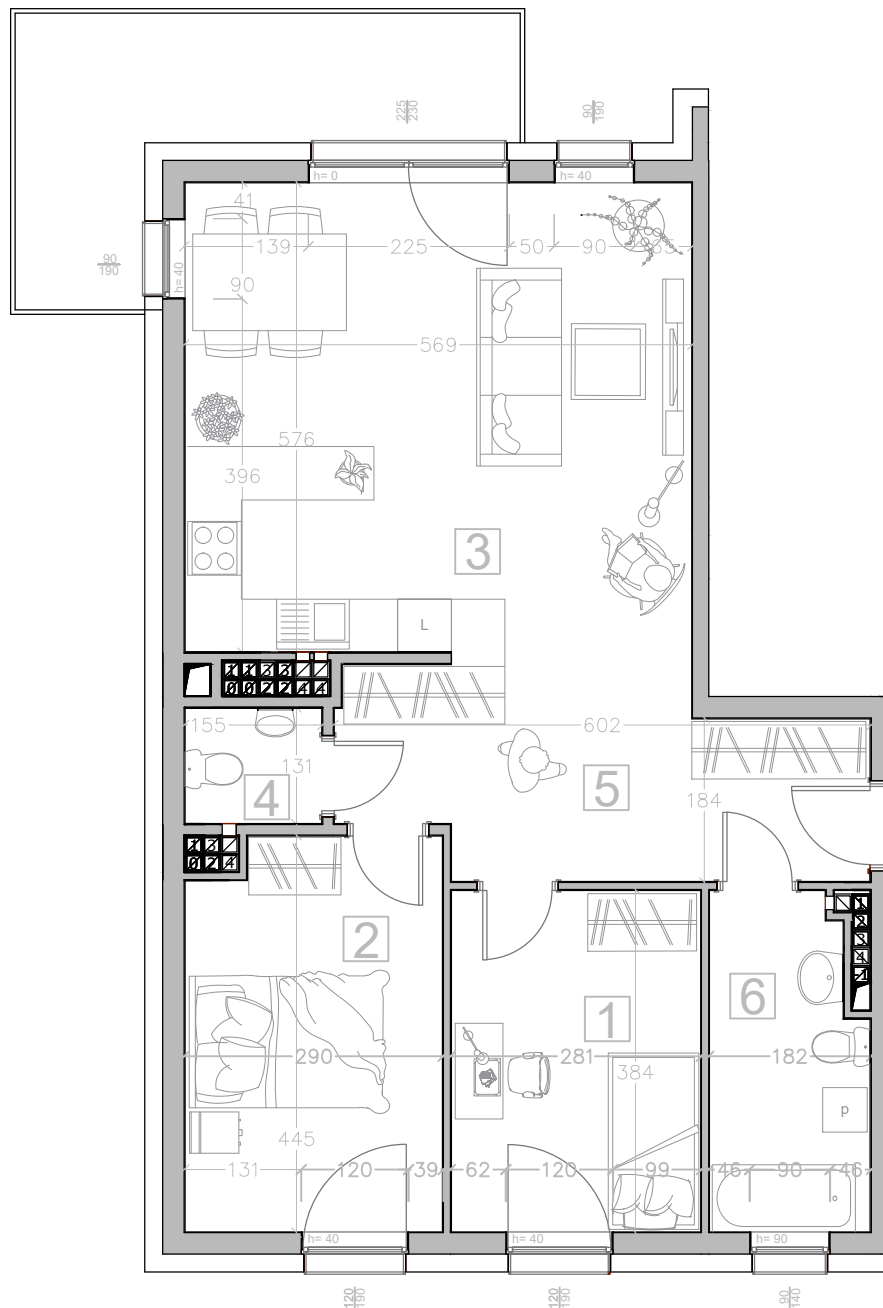

Kalinkowa 84

Karta lokalu nie stanowi oferty w rozumieniu przepisów Kodeksu Cywilnego. Karta lokalu ma charakter jedynie poglądowy, podczas realizacji projektu niektóre szczegóły mogą ulec zmianie. Widoczne na rysunkach wyposażenie wnętrz (meble, kuchenka, zlewozmywak, umywalka, toaleta itp.) wraz z ich rozmieszczeniem wykorzystywane jest tylko w celach poglądowych.

Realizacja:

BUDYNEK "B"

Kondygnacja:

V PIĘTRO

Numer mieszkania:

16

Lp. Nazwa pomieszczenia:

1	Pokój	10.66 m ²
2	Pokój	12.41 m ²
3	Pokój z aneksem	30.09 m ²
4	Toaleta	1.97 m ²
5	Korytarz	12.43 m ²
6	Łazienka	6.37 m ²
Powierzchnia użytkowa		73.93 m²