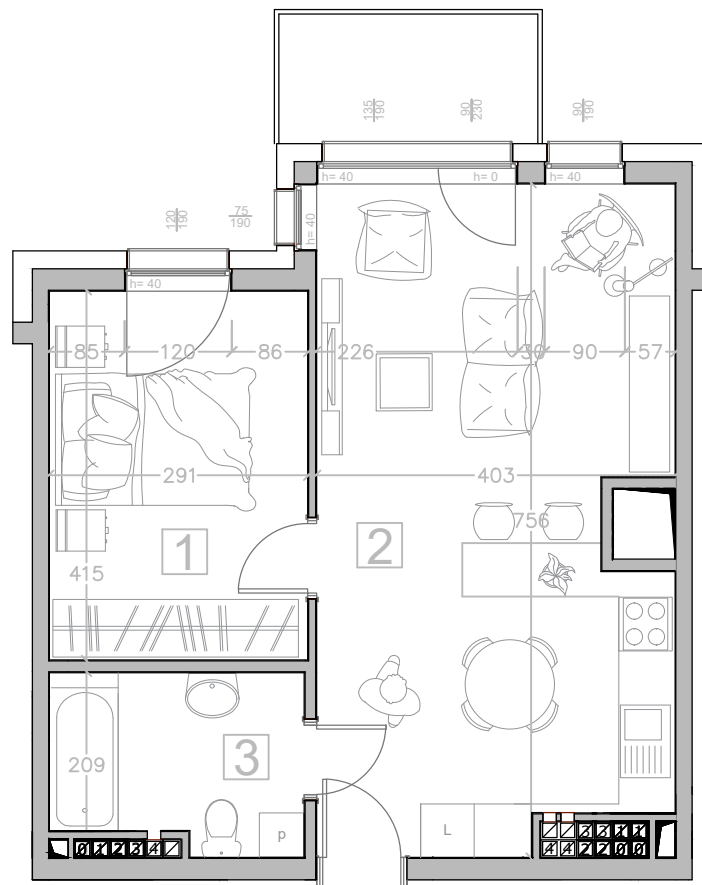

Kalinkowa 84

Karta lokalu nie stanowi oferty w rozumieniu przepisów Kodeksu Cywilnego. Karta lokalu ma charakter jedynie poglądowy, podczas realizacji projektu niektóre szczegóły mogą ulec zmianie. Widoczne na rysunkach wyposażenie wnętrza (meble, kuchenka, zlewozmywak, umywalka, toaleta itp.) wraz z ich rozmieszczeniem wykorzystywane jest tylko w celach poglądowych.

Realizacja:

BUDYNEK "B"

Kondygnacja:

V PIĘTRO

Numer mieszkania:

17

Lp.	Nazwa pomieszczenia:
-----	----------------------

1	Pokój
---	-------

11.89 m²

2	Pokój z aneksem kuchennym
---	---------------------------

28.48 m²

3	Łazienka
---	----------

5.41 m²

Powierzchnia użytkowa

45.79 m²