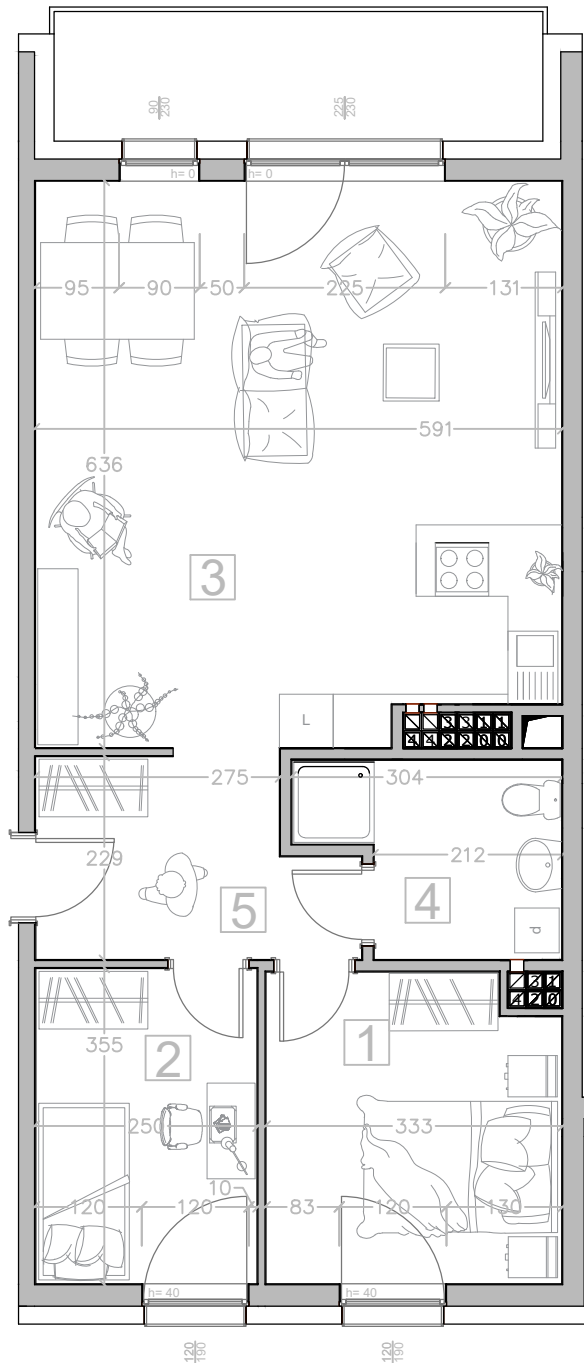

# Kalinkowa 84

Karta lokalu nie stanowi oferty w rozumieniu przepisów Kodeksu Cywilnego. Karta lokalu ma charakter jedynie poglądowy, podczas realizacji projektu niektóre szczegóły mogą ulec zmianie. Widoczne na rysunkach wyposażenie wnętrza (meble, kuchenka, zlewozmywak, umywalka, toaleta itp.) wraz z ich rozmieszczeniem wykorzystywane jest tylko w celach poglądowych.

Realizacja:

BUDYNEK "B"

Kondygnacja:

V PIĘTRO

Numer mieszkania:

18

Lp.	Nazwa pomieszczenia:	
1	Pokój	11.20 m <sup>2</sup>
2	Pokój	8.74 m <sup>2</sup>
3	Pokój z aneksem kuchennym	36.34 m <sup>2</sup>
4	Łazienka	5.55 m <sup>2</sup>
5	Korytarz	7.25 m <sup>2</sup>
<b>Powierzchnia użytkowa</b>		<b>69.07 m<sup>2</sup></b>