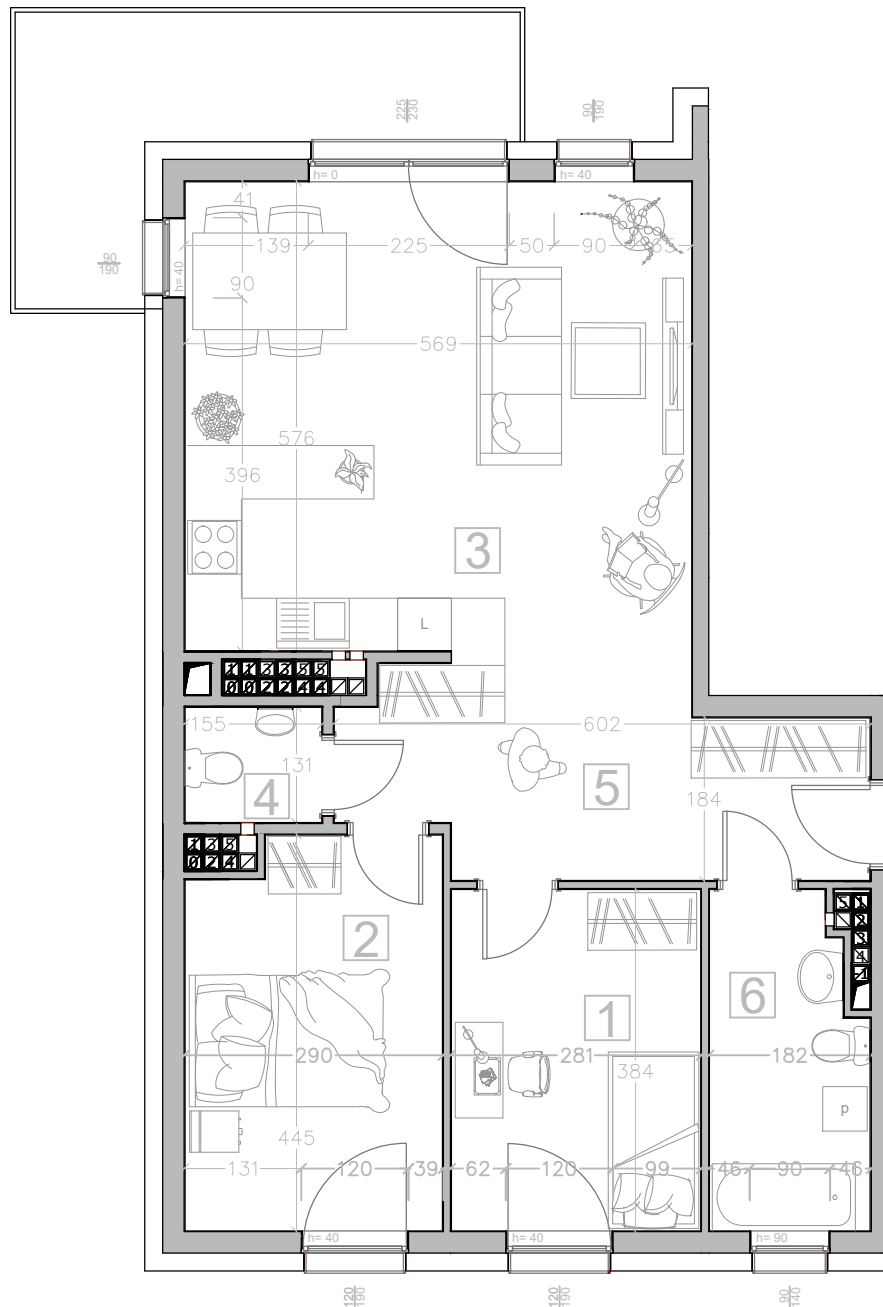

Kalinkowa 84

Karta lokalu nie stanowi oferty w rozumieniu przepisów Kodeksu Cywilnego. Karta lokalu ma charakter jedynie poglądowy, podczas realizacji projektu niektóre szczegóły mogą ulec zmianie. Widoczne na rysunkach wyposażenie wnętrza (meble, kuchenka, zlewozmywak, umywalka, toaleta itp.) wraz z ich rozmieszczeniem wykorzystywane jest tylko w celach poglądowych.

Realizacja:

BUDYNEK "B"

Kondygnacja:

VI PIĘTRO

Numer mieszkania:

19

Lp. Nazwa pomieszczenia:

1	Pokój	10.66 m ²
2	Pokój	12.31 m ²
3	Pokój z aneksem	30.09 m ²
4	Toaleta	1.97 m ²
5	Korytarz	12.23 m ²
6	Łazienka	6.33 m ²
Powierzchnia użytkowa		73.59 m²