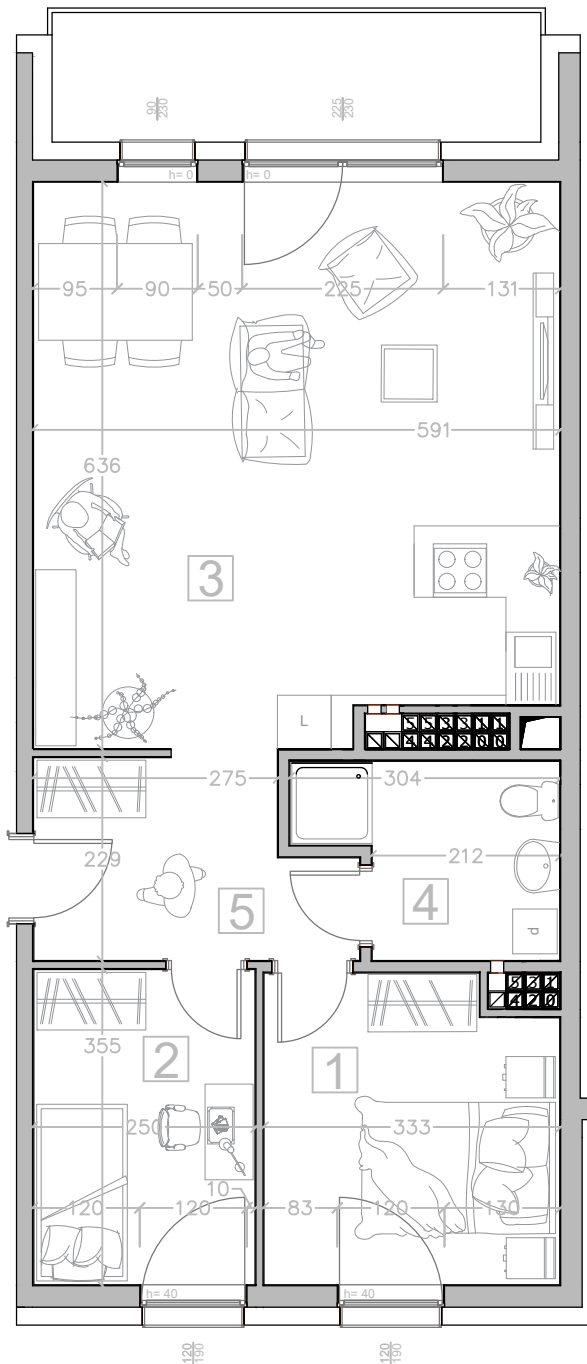

Kalinkowa 84

Karta lokalu nie stanowi oferty w rozumieniu przepisów Kodeksu Cywilnego. Karta lokalu ma charakter jedynie poglądowy, podczas realizacji projektu niektóre szczegóły mogą ulec zmianie. Widoczne na rysunkach wyposażenie wnętrza (meble, kuchenka, zlewozmywak, umywalka, toaleta itp.) wraz z ich rozmieszczeniem wykorzystywane jest tylko w celach poglądowych.

Realizacja:

BUDYNEK "B"

Kondygnacja:

VI PIĘTRO

Numer mieszkania:

21

Lp. Nazwa pomieszczenia:

1	Pokój	11.10 m ²
---	-------	----------------------

2	Pokój	8.74 m ²
---	-------	---------------------

3	Pokój z aneksem kuchennym	36.15 m ²
---	---------------------------	----------------------

4	Łazienka	5.55 m ²
---	----------	---------------------

5	Korytarz	7.25 m ²
---	----------	---------------------

Powierzchnia użytkowa		68.78 m ²
-----------------------	--	----------------------