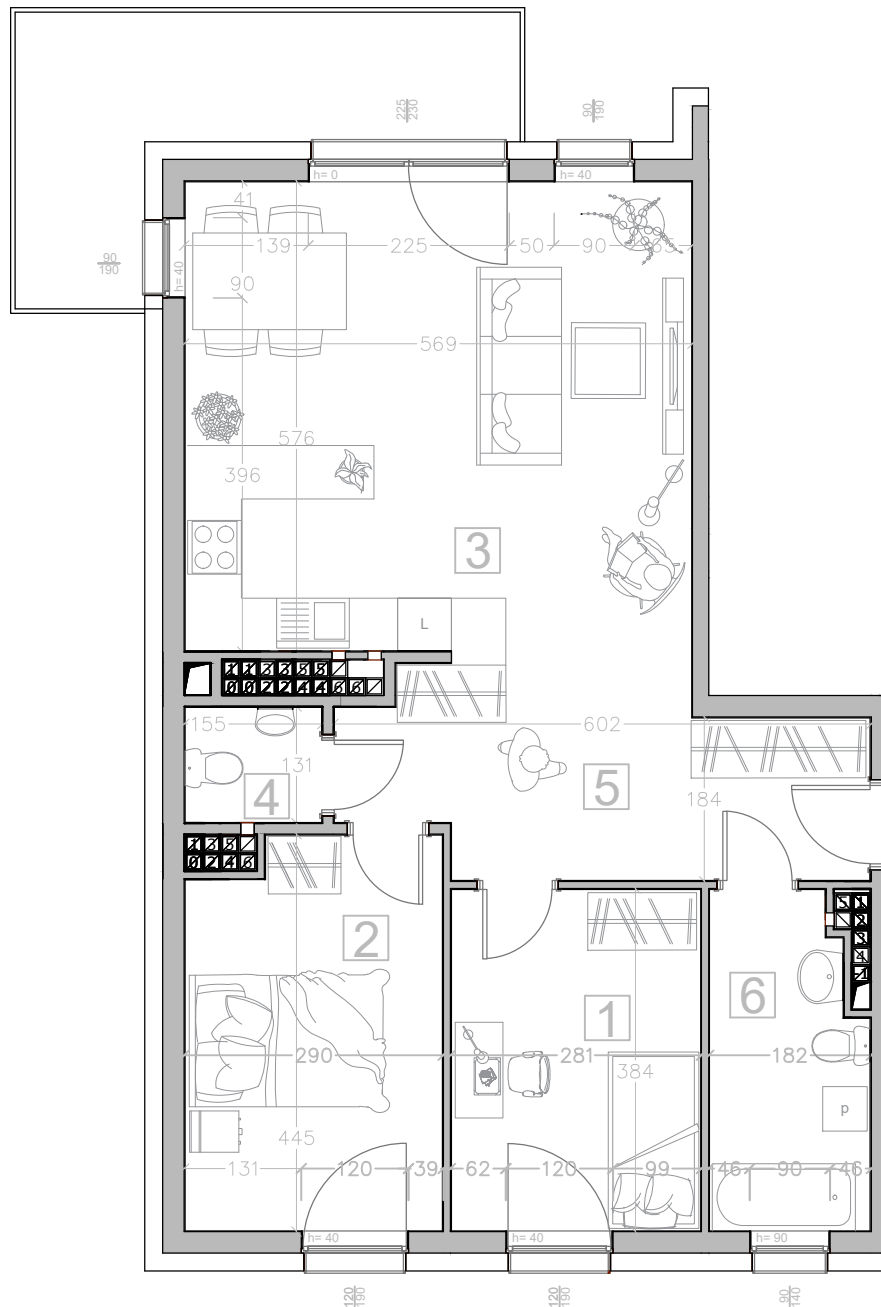

# Kalinkowa 84

Karta lokalu nie stanowi oferty w rozumieniu przepisów Kodeksu Cywilnego. Karta lokalu ma charakter jedynie poglądowy, podczas realizacji projektu niektóre szczegóły mogą ulec zmianie. Widoczne na rysunkach wyposażenie wnętrza (meble, kuchenka, zlewozmywak, umywalka, toaleta itp.) wraz z ich rozmieszczeniem wykorzystywane jest tylko w celach poglądowych.

Realizacja:

BUDYNEK "B"

Kondygnacja:

VII PIĘTRO

Numer mieszkania:

22

Lp. Nazwa pomieszczenia:

1	Pokój	10.66 m <sup>2</sup>
2	Pokój	12.31 m <sup>2</sup>
3	Pokój z aneksem	30.09 m <sup>2</sup>
4	Toaleta	1.97 m <sup>2</sup>
5	Korytarz	12.13 m <sup>2</sup>
6	Łazienka	6.30 m <sup>2</sup>
<b>Powierzchnia użytkowa</b>		<b>73.46 m<sup>2</sup></b>