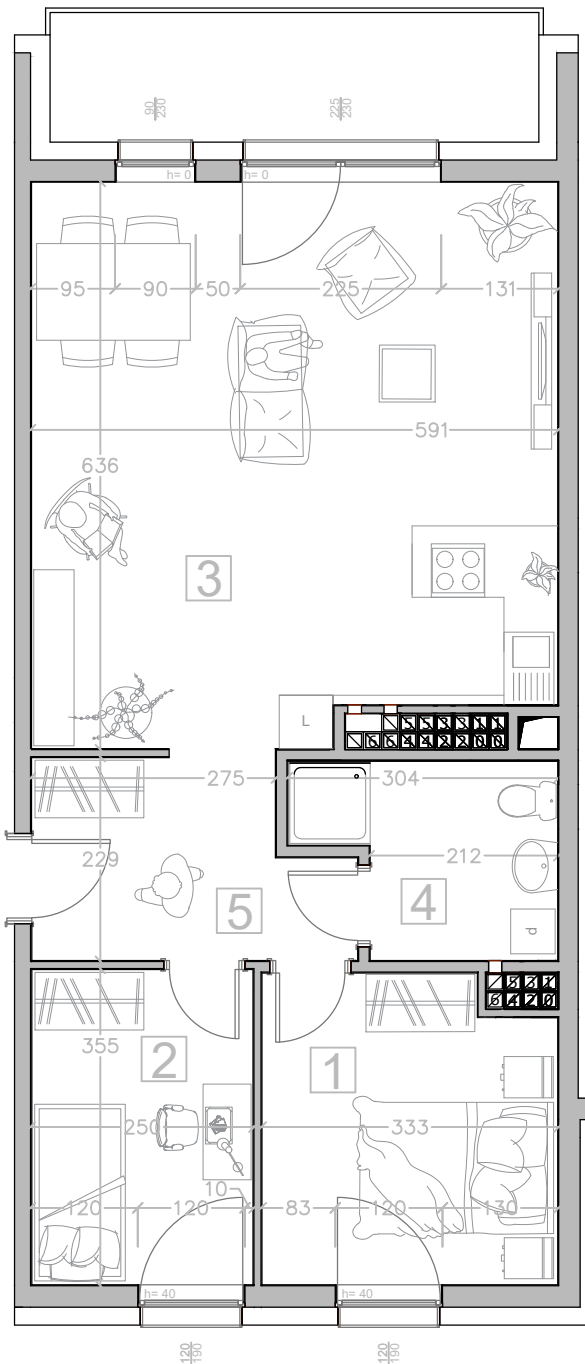

# Kalinkowa 84

Karta lokalu nie stanowi oferty w rozumieniu przepisów Kodeksu Cywilnego. Karta lokalu ma charakter jedynie poglądowy, podczas realizacji projektu niektóre szczegóły mogą ulec zmianie. Widoczne na rysunkach wyposażenie wnętrza (meble, kuchenka, zlewozmywak, umywalka, toaleta itp.) wraz z ich rozmieszczeniem wykorzystywane jest tylko w celach poglądowych.

Realizacja:

BUDYNEK "B"

Kondygnacja:

VII PIĘTRO

Numer mieszkania:

24

Lp. Nazwa pomieszczenia:

1	Pokój	11.10 m <sup>2</sup>
---	-------	----------------------

2	Pokój	8.74 m <sup>2</sup>
---	-------	---------------------

3	Pokój z aneksem kuchennym	36.05 m <sup>2</sup>
---	---------------------------	----------------------

4	Łazienka	5.55 m <sup>2</sup>
---	----------	---------------------

5	Korytarz	7.25 m <sup>2</sup>
---	----------	---------------------

Powierzchnia użytkowa

68.68 m<sup>2</sup>