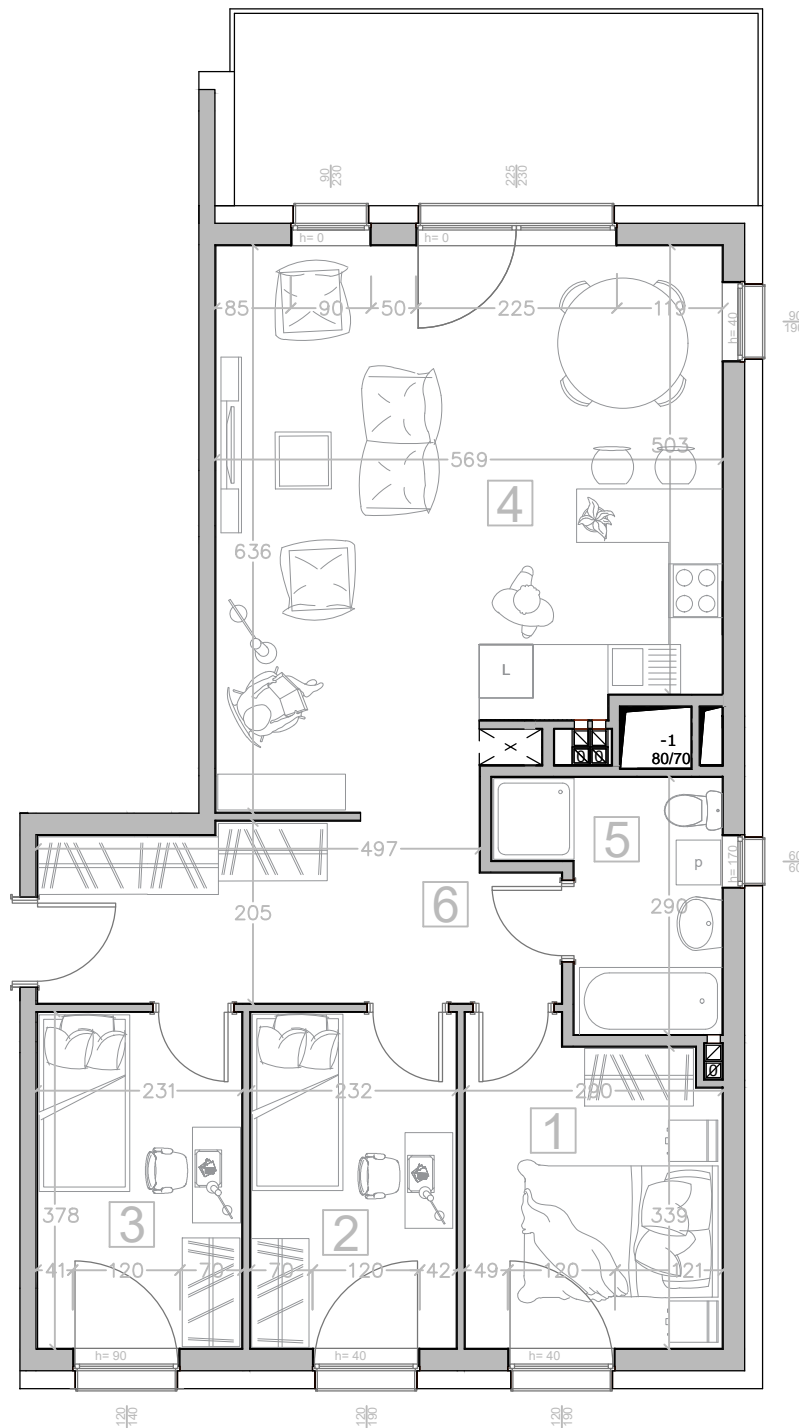

# Kalinkowa 84

Karta lokalu nie stanowi oferty w rozumieniu przepisów Kodeksu Cywilnego. Karta lokalu ma charakter jedynie poglądowy, podczas realizacji projektu niektóre szczegóły mogą ulec zmianie. Widoczne na rysunkach wyposażenie wnętrza (meble, kuchenka, zlewozmywak, umywalka, toaleta itp.) wraz z ich rozmieszczeniem wykorzystywane jest tylko w celach poglądowych.

Realizacja:

**BUDYNEK "B"**

Kondygnacja:

**I PIĘTRO**

Numer mieszkania:

**33**

Lp. Nazwa pomieszczenia:

1	Pokój	9.99 m <sup>2</sup>
2	Pokój	8.65 m <sup>2</sup>
3	Pokój	8.60 m <sup>2</sup>
4	Pokój z aneksem	32,71 m <sup>2</sup>
5	Łazienka	5.63 m <sup>2</sup>
6	Korytarz	11.11 m <sup>2</sup>
<b>Powierzchnia użytkowa</b>		<b>76.69 m<sup>2</sup></b>