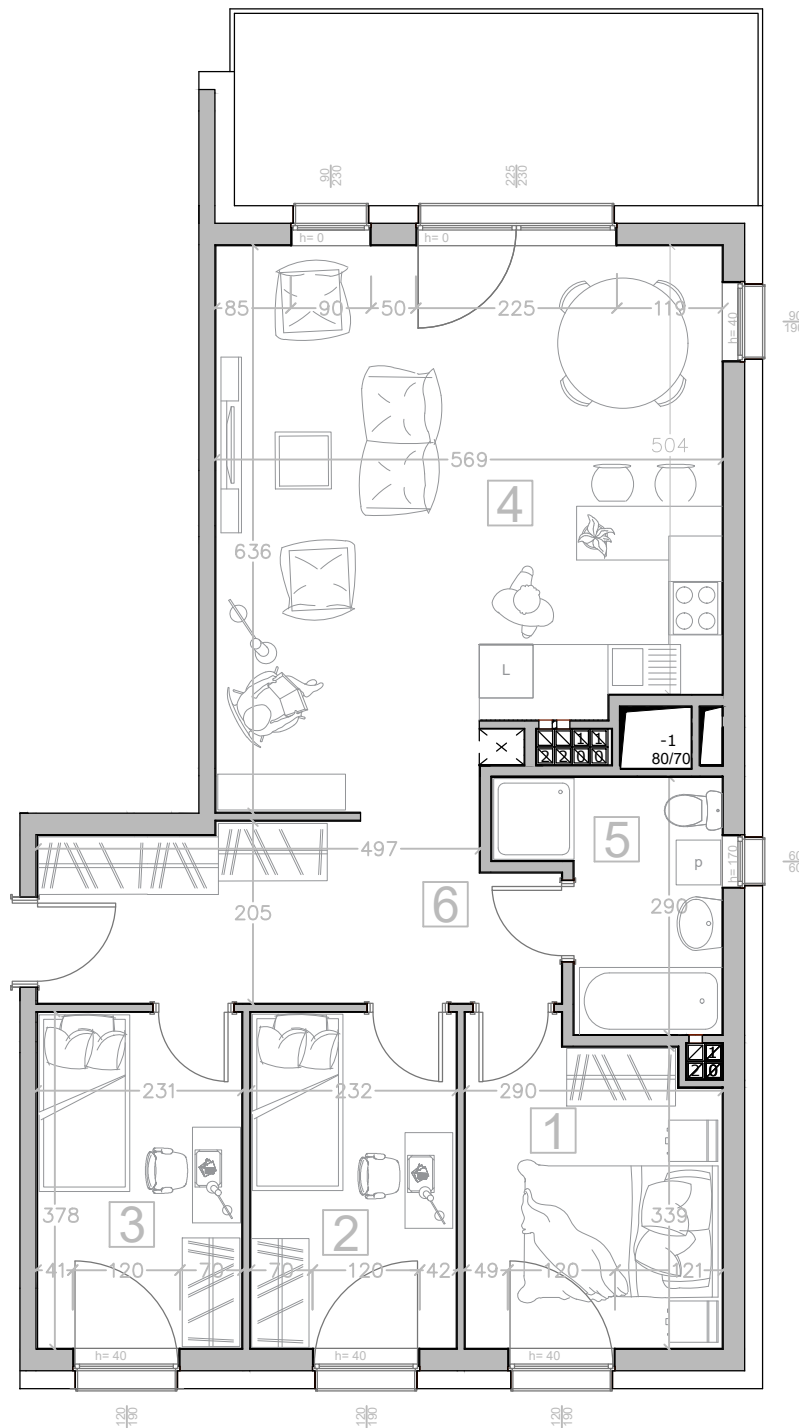

Kalinkowa 84

Karta lokalu nie stanowi oferty w rozumieniu przepisów Kodeksu Cywilnego. Karta lokalu ma charakter jedynie poglądowy, podczas realizacji projektu niektóre szczegóły mogą ulec zmianie. Widoczne na rysunkach wyposażenie wnętrza (meble, kuchenka, zlewozmywak, umywalka, toaleta itp.) wraz z ich rozmieszczeniem wykorzystywane jest tylko w celach poglądowych.

Realizacja:

BUDYNEK "B"

Kondygnacja:

III PIĘTRO

Numer mieszkania:

39

Lp. Nazwa pomieszczenia:

1	Pokój	9.90 m ²
2	Pokój	8.65 m ²
3	Pokój	8.60 m ²
4	Pokój z aneksem	32.71 m ²
5	Łazienka	5.63 m ²
6	Korytarz	11.11 m ²
Powierzchnia użytkowa		76.60 m²