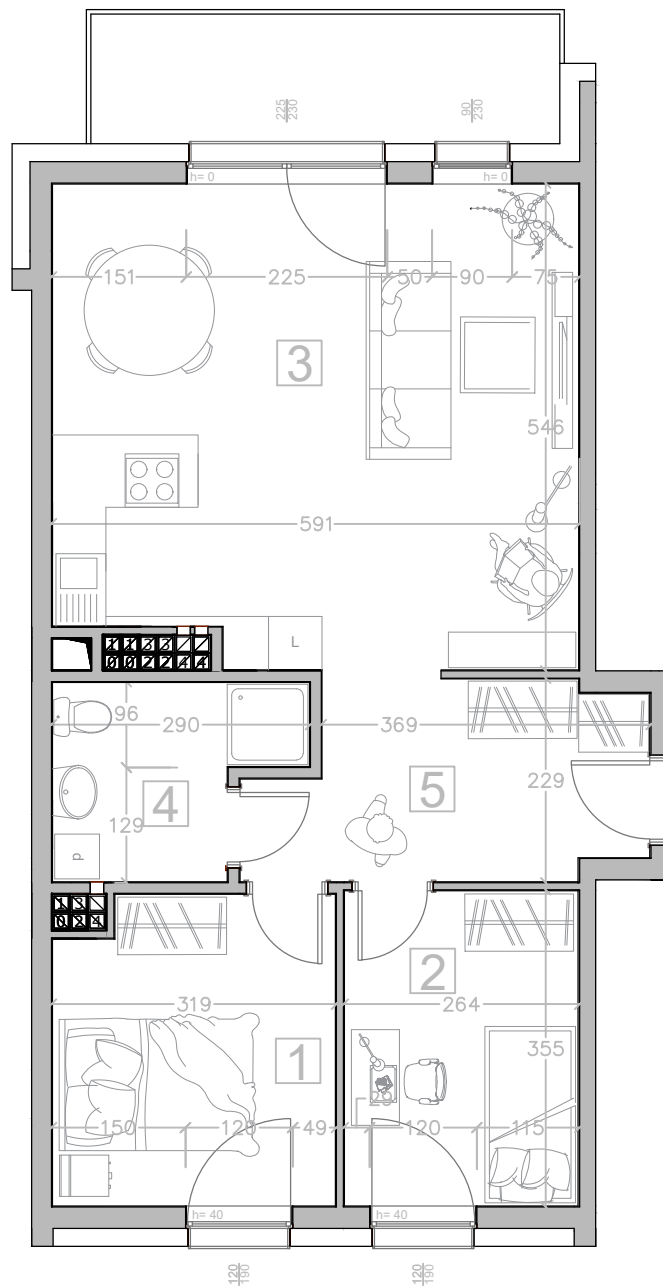

Kalinkowa 84

Karta lokalu nie stanowi oferty w rozumieniu przepisów Kodeksu Cywilnego. Karta lokalu ma charakter jedynie poglądowy, podczas realizacji projektu niektóre szczegóły mogą ulec zmianie. Widoczne na rysunkach wyposażenie wnętrza (meble, kuchenka, zlewozmywak, umywalka, toaleta itp.) wraz z ich rozmieszczeniem wykorzystywane jest tylko w celach poglądowych.

Realizacja:

BUDYNEK "B"

Kondygnacja:

V PIĘTRO

Numer mieszkania:

43

Lp. Nazwa pomieszczenia:

1	Pokój	10.71 m ²
---	-------	----------------------

2	Pokój	9.24 m ²
---	-------	---------------------

3	Pokój z aneksem kuchennym	31.05m ²
---	---------------------------	---------------------

4	Łazienka	5.23 m ²
---	----------	---------------------

5	Korytarz	9.01 m ²
---	----------	---------------------

Powierzchnia użytkowa		65.24 m ²
-----------------------	--	----------------------