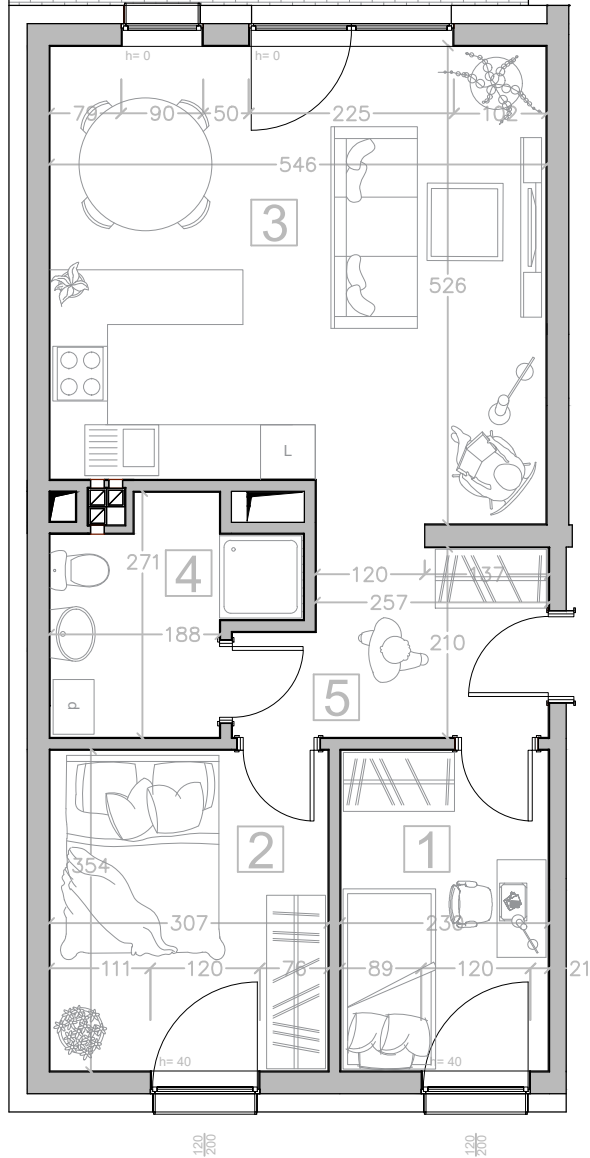

Ul. Rożanowicza

Kondygnacja: PARTER

Numer mieszkania: 01

1 Pokój	8.01 m ²
2 Pokój	10.74 m ²
3 Pokój z aneksem	27.08 m ²
4 Łazienka	5.44 m ²
5 Korytarz	6.35 m ²
Powierzchnia użytkowa	57.62 m ²

Karta lokalu nie stanowi oferty w rozumieniu przepisów Kodeksu Cywilnego. Karta lokalu ma charakter jedynie poglądowy, podczas realizacji projektu niektóre szczegóły mogą ulec zmianie. Widoczne na rysunkach wyposażenie wnętrz (meble, kuchenka, zlewozmywak, umywalka, toaleta itp.) wraz z ich rozmieszczeniem wykorzystywane jest tylko w celach poglądowych.