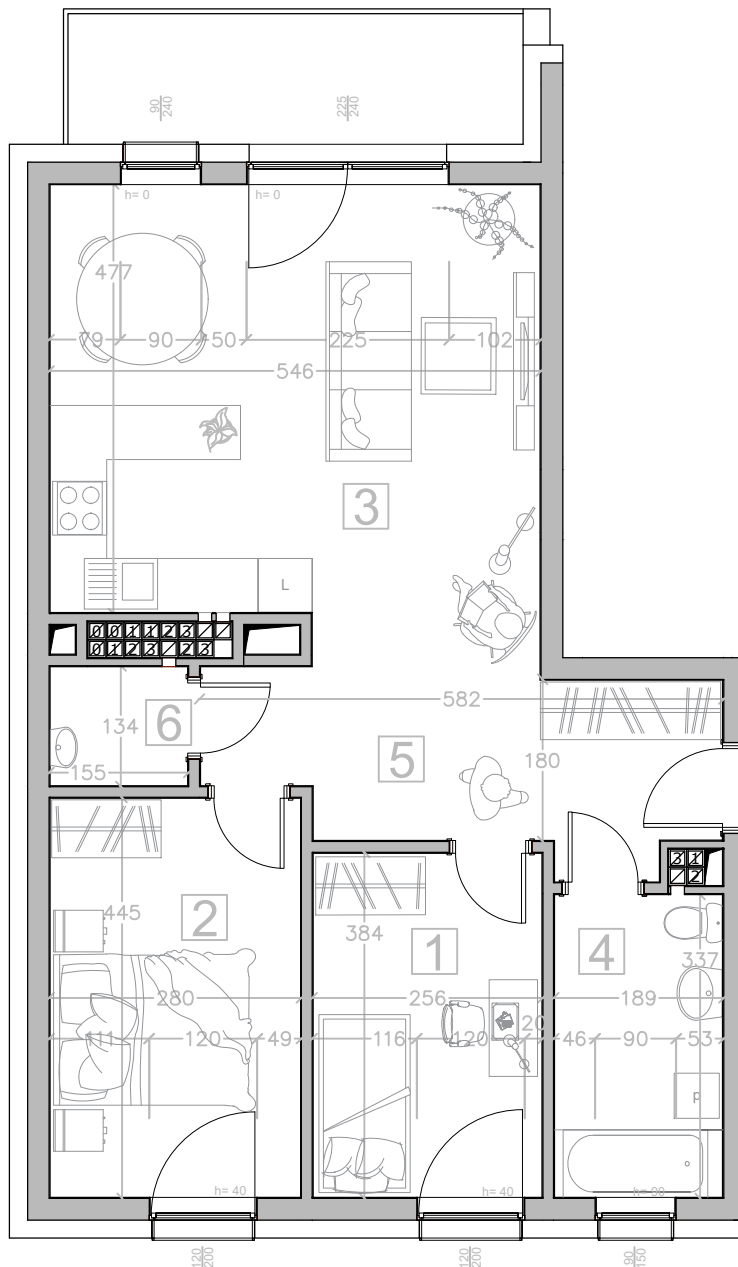

Ul. Rożanowicza

Kondygnacja: IV PIĘTRO

Numer mieszkania: 13

1 Pokój	9.72 m ²
2 Pokój	12.32 m ²
3 Pokój z aneksem	27.36 m ²
4 Łazienka	6.28 m ²
5 Korytarz	10.63 m ²
6 Pom. gospodarcze	2.02 m ²
Powierzchnia użytkowa	68.32 m ²

Karta lokalu nie stanowi oferty w rozumieniu przepisów Kodeksu Cywilnego. Karta lokalu ma charakter jedynie poglądowy, podczas realizacji projektu niektóre szczegóły mogą ulec zmianie. Widoczne na rysunkach wyposażenie wnętrza (meble, kuchenka, zlewozmywak, umywalka, toaleta itp.) wraz z ich rozmieszczeniem wykorzystywane jest tylko w celach poglądowych.