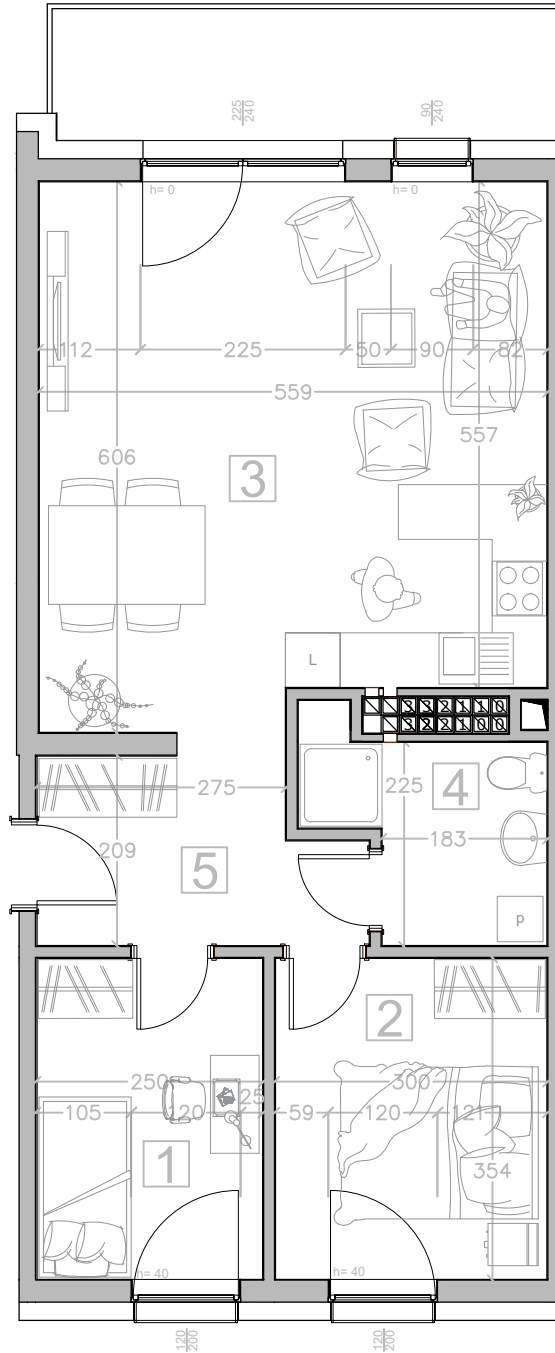

Ul. Rożanowicza

Kondygnacja: IV PIĘTRO

Numer mieszkania: 15

1 Pokój	8.72 m ²
2 Pokój	10.49 m ²
3 Pokój z aneksem	32.24 m ²
4 Łazienka	5.16 m ²
5 Korytarz	6.73 m ²

Powierzchnia użytkowa 63.33 m²

Karta lokalu nie stanowi oferty w rozumieniu przepisów Kodeksu Cywilnego. Karta lokalu ma charakter jedynie poglądowy, podczas realizacji projektu niektóre szczegóły mogą ulec zmianie. Widoczne na rysunkach wyposażenie wnętrz (meble, kuchenka, zlewozmywak, umywalka, toaleta itp.) wraz z ich rozmieszczeniem wykorzystywane jest tylko w celach poglądowych.