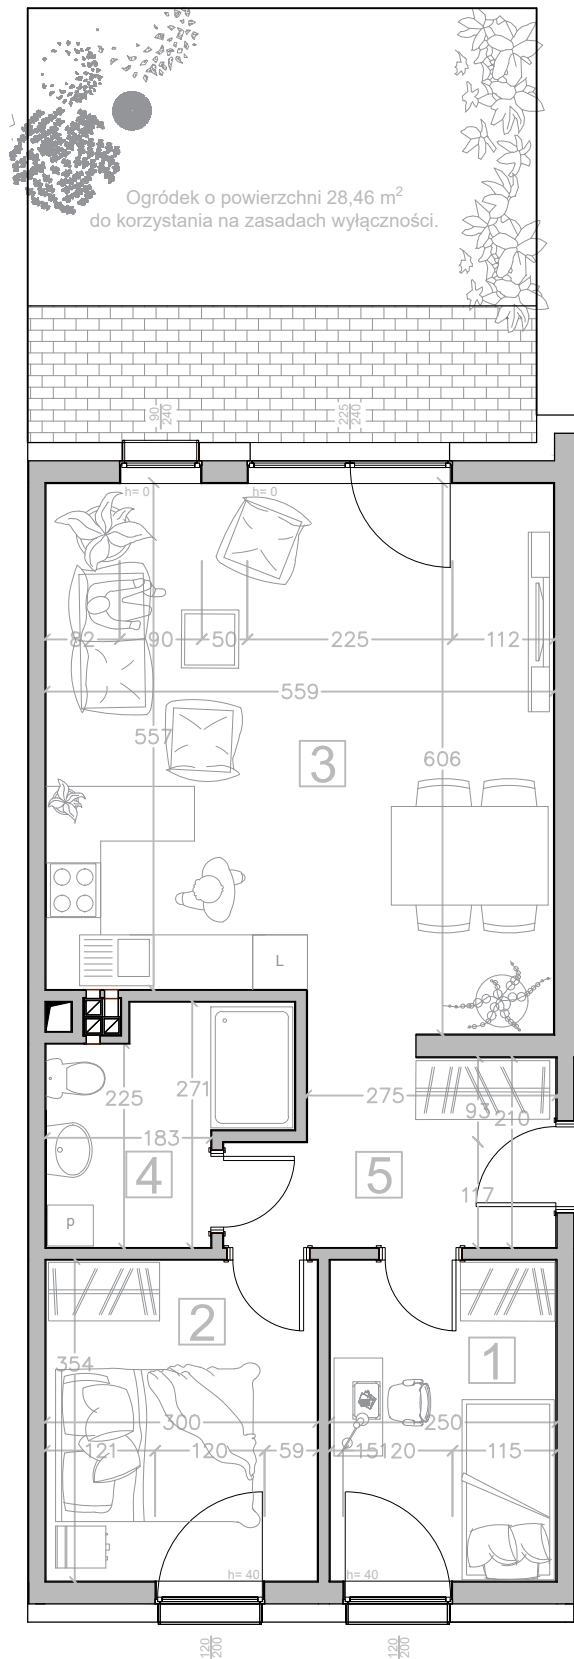

# Ul. Rożanowicza

Kondygnacja: PARTER

Numer mieszkania: 16

1 Pokój	8.72 m <sup>2</sup>
2 Pokój	10.49 m <sup>2</sup>
3 Pokój z aneksem	32.24 m <sup>2</sup>
4 Łazienka	5.73 m <sup>2</sup>
5 Korytarz	6.73 m <sup>2</sup>
Powierzchnia użytkowa	63.90 m <sup>2</sup>

Karta lokalu nie stanowi oferty w rozumieniu przepisów Kodeksu Cywilnego. Karta lokalu ma charakter jedynie poglądowy, podczas realizacji projektu niektóre szczegóły mogą ulec zmianie. Widoczne na rysunkach wyposażenie wnętrz (meble, kuchenka, zlewozmywak, umywalka, toaleta itp.) wraz z ich rozmieszczeniem wykorzystywane jest tylko w celach poglądowych.