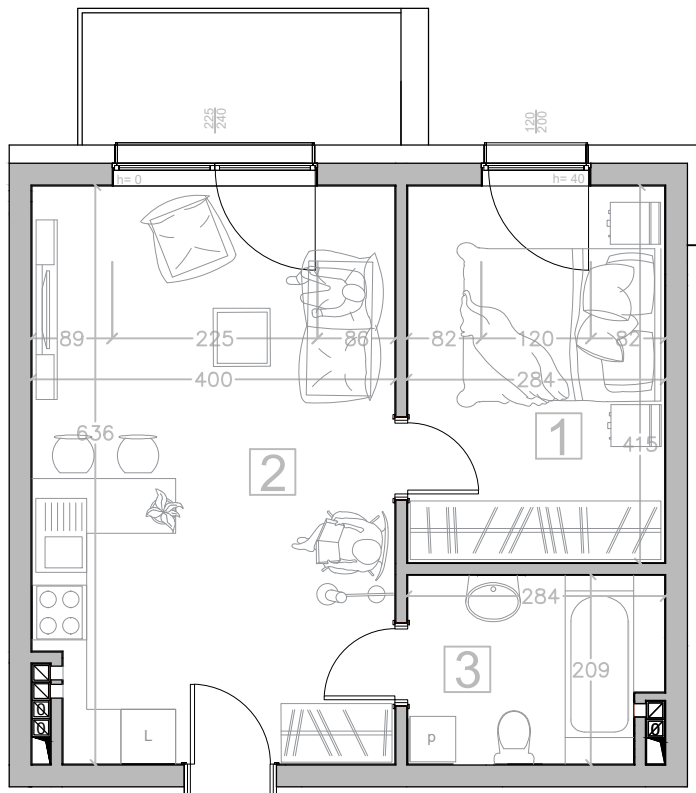

Ul. Rożanowicza

Kondygnacja: I PIĘTRO

Numer mieszkania: 20

1 Pokój 11.65 m²

2 Pokój z aneksem 24.81 m²

3 Łazienka 5.57 m²

Powierzchnia użytkowa 42.03 m²

Karta lokalu nie stanowi oferty w rozumieniu przepisów Kodeksu Cywilnego. Karta lokalu ma charakter jedynie poglądowy, podczas realizacji projektu niektóre szczegóły mogą ulec zmianie. Widoczne na rysunkach wyposażenie wnętrz (meble, kuchenka, zlewozmywak, umywalka, toaleta itp.) wraz z ich rozmieszczeniem wykorzystywane jest tylko w celach poglądowych.