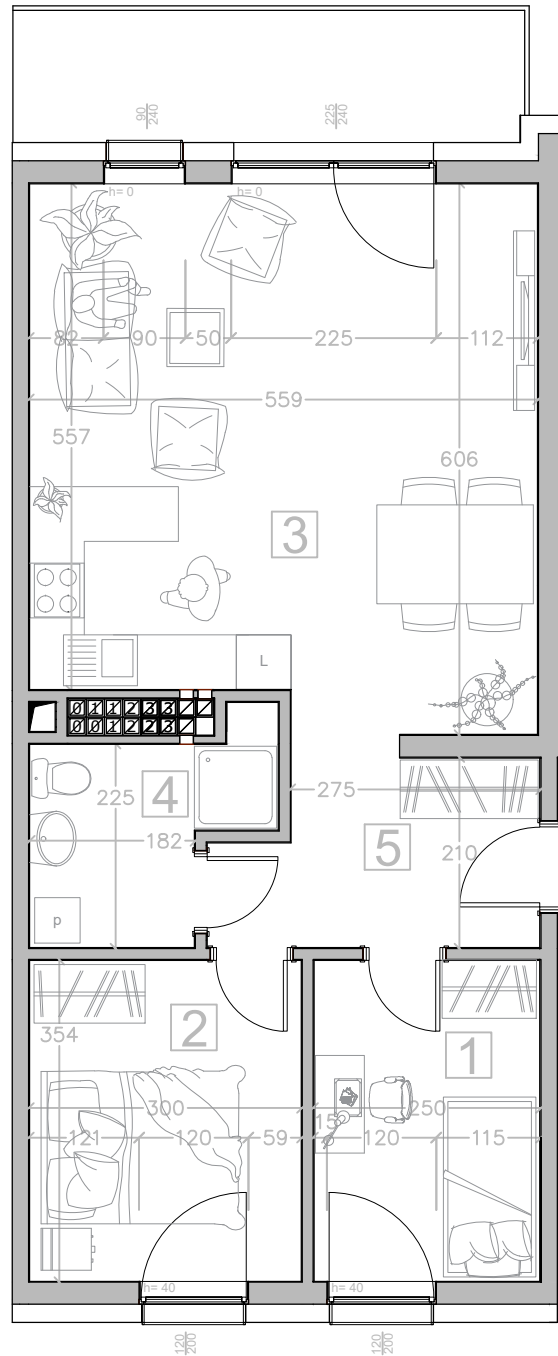

# Ul. Rożanowicza

Kondygnacja: IV PIĘTRO

Numer mieszkania: 28

1 Pokój	8.72 m <sup>2</sup>
2 Pokój	10.49 m <sup>2</sup>
3 Pokój z aneksem	32.24 m <sup>2</sup>
4 Łazienka	5.16 m <sup>2</sup>
5 Korytarz	6.73 m <sup>2</sup>

Powierzchnia użytkowa 63.33 m<sup>2</sup>

Karta lokalu nie stanowi oferty w rozumieniu przepisów Kodeksu Cywilnego. Karta lokalu ma charakter jedynie poglądowy, podczas realizacji projektu niektóre szczegóły mogą ulec zmianie. Widoczne na rysunkach wyposażenie wnętrz (meble, kuchenka, zlewozmywak, umywalka, toaleta itp.) wraz z ich rozmieszczeniem wykorzystywane jest tylko w celach poglądowych.