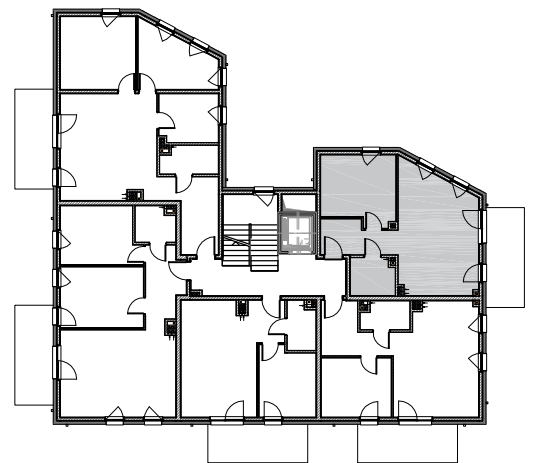

Kwidzyn  
ul. Sybiraków

kondygnacja: I piętro  
mieszkanie: 09

liczba pokoi: 2  
balkoni: 9.90 m<sup>2</sup>

1 PRZEDPOKÓJ	6.45 m <sup>2</sup>
2 SALON Z ANEKSEM	25.90 m <sup>2</sup>
3 ŁAZIENKA	4.48 m <sup>2</sup>
4 SYPIALNIA	13.65 m <sup>2</sup>

Powierzchnia użytkowa  
50.48 m<sup>2</sup>

Karta lokalu nie stanowi oferty w rozumieniu przepisów Kodeksu Cywilnego. Karta lokalu ma charakter jedynie poglądowy, podczas realizacji projektu niektóre szczegóły mogą ulec zmianie. Widoczne na rysunkach wyposażenie wnętrz (meble, kuchenka, zlewozmywak, umywalka, toaleta itp.) wraz z ich rozmieszczeniem wykorzystywane jest tylko w celach poglądowych.