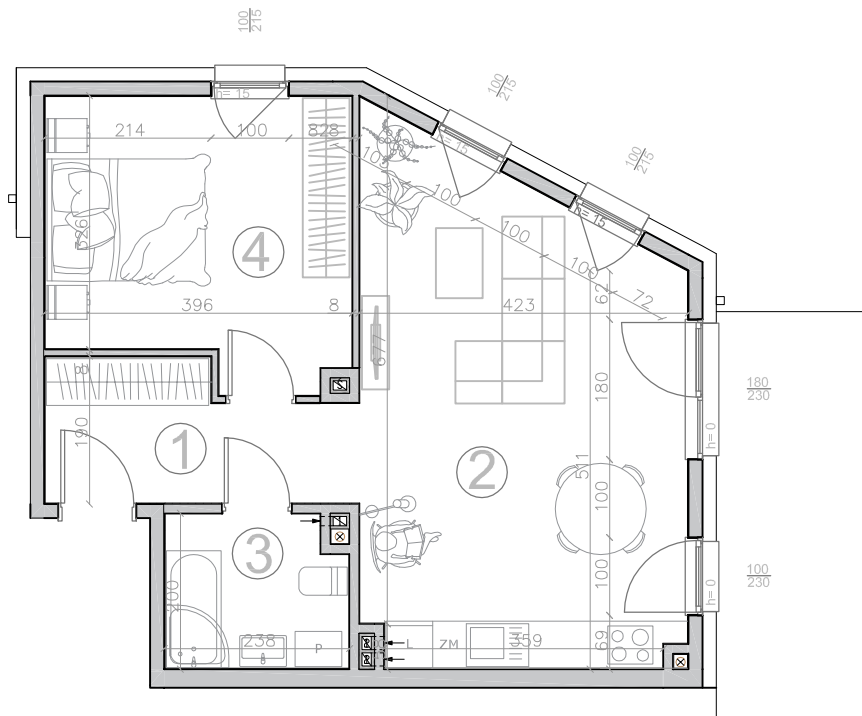

Kwidzyn  
ul. Sybiraków

kondygnacja: I piętro  
mieszkanie: 09

liczba pokoi: 2  
balkoni: 9.90 m<sup>2</sup>

1 PRZEDPOKÓJ	6.45 m <sup>2</sup>
2 SALON Z ANEKSEM	25.90 m <sup>2</sup>
3 ŁAZIENKA	4.48 m <sup>2</sup>
4 SYPIALNIA	13.65 m <sup>2</sup>

Powierzchnia użytkowa  
50.48 m<sup>2</sup>

Karta lokalu nie stanowi oferty w rozumieniu przepisów Kodeksu Cywilnego. Karta lokalu ma charakter jedynie poglądowy, podczas realizacji projektu niektóre szczegóły mogą ulec zmianie. Widoczne na rysunkach wyposażenie wnętrz (meble, kuchenka, zlewozmywak, umywalka, toaleta itp.) wraz z ich rozmieszczeniem wykorzystywane jest tylko w celach poglądowych.