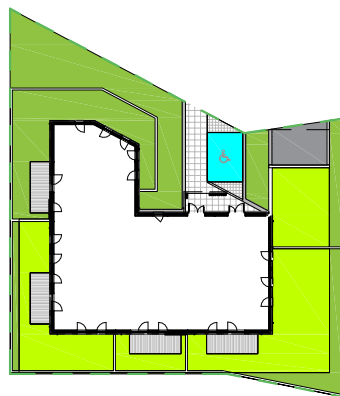

Kwidzyn  
ul. Sybiraków

kondygnacja: I piętro  
mieszkanie: 09

liczba pokoi: 2  
balkoni: 9.90 m<sup>2</sup>

1 PRZEDPOKÓJ	6.45 m <sup>2</sup>
2 SALON Z ANEKSEM	25.90 m <sup>2</sup>
3 ŁAZIENKA	4.48 m <sup>2</sup>
4 SYPIALNIA	13.65 m <sup>2</sup>

Powierzchnia użytkowa  
50.48 m<sup>2</sup>

Karta lokalu nie stanowi oferty w rozumieniu przepisów Kodeksu Cywilnego. Karta lokalu ma charakter jedynie poglądowy, podczas realizacji projektu niektóre szczegóły mogą ulec zmianie. Widoczne na rysunkach wyposażenie wnętrz (meble, kuchenka, zlewozmywak, umywalka, toaleta itp.) wraz z ich rozmieszczeniem wykorzystywane jest tylko w celach poglądowych.