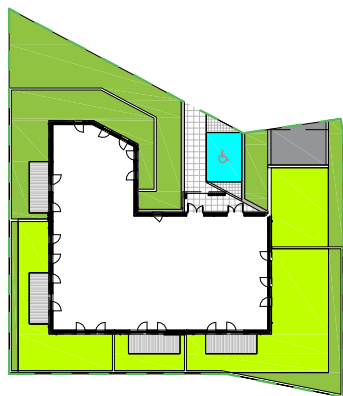

Kwidzyn
ul. Sybiraków

kondygnacja: II piętro
mieszkanie: 10

liczba pokoi: 4
balkoni: 9.90 m²

| | |
|-----------------------|----------------------|
| 1 PRZEDPOKÓJ | 9.57 m ² |
| 2 SALON Z ANEKSEM | 27.42 m ² |
| 3 ŁAZIENKA | 4.30 m ² |
| 4 SYPIALNIA | 15.05 m ² |
| 5 POKÓJ | 11.35 m ² |
| 6 GABINET | 7.81 m ² |
| Powierzchnia użytkowa | |
| 75.50 m ² | |

Karta lokalu nie stanowi oferty w rozumieniu przepisów Kodeksu Cywilnego. Karta lokalu ma charakter jedynie poglądowy, podczas realizacji projektu niektóre szczegóły mogą ulec zmianie. Widoczne na rysunkach wyposażenie wnętrz (meble, kuchenka, zlewozmywak, umywalka, toaleta itp.) wraz z ich rozmieszczeniem wykorzystywane jest tylko w celach poglądowych.