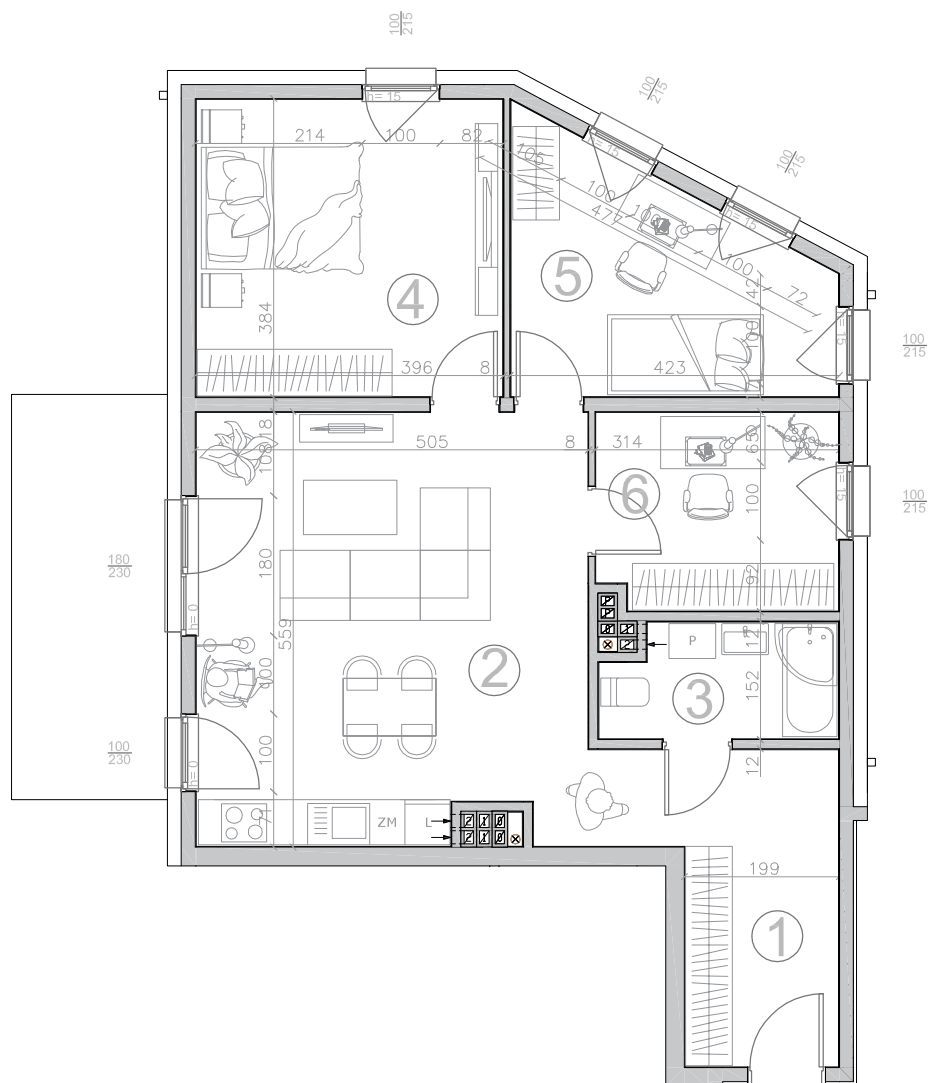

Kwidzyn
ul. Sybiraków

kondygnacja: II piętro
mieszkanie: 10

liczba pokoi: 4
balkoni: 9.90 m²

| | |
|-----------------------|----------------------|
| 1 PRZEDPOKÓJ | 9.57 m ² |
| 2 SALON Z ANEKSEM | 27.42 m ² |
| 3 ŁAZIENKA | 4.30 m ² |
| 4 SYPIALNIA | 15.05 m ² |
| 5 POKÓJ | 11.35 m ² |
| 6 GABINET | 7.81 m ² |
| Powierzchnia użytkowa | |
| 75.50 m ² | |

Karta lokalu nie stanowi oferty w rozumieniu przepisów Kodeksu Cywilnego. Karta lokalu ma charakter jedynie poglądowy, podczas realizacji projektu niektóre szczegóły mogą ulec zmianie. Widoczne na rysunkach wyposażenie wnętrz (meble, kuchenka, zlewozmywak, umywalka, toaleta itp.) wraz z ich rozmieszczeniem wykorzystywane jest tylko w celach poglądowych.