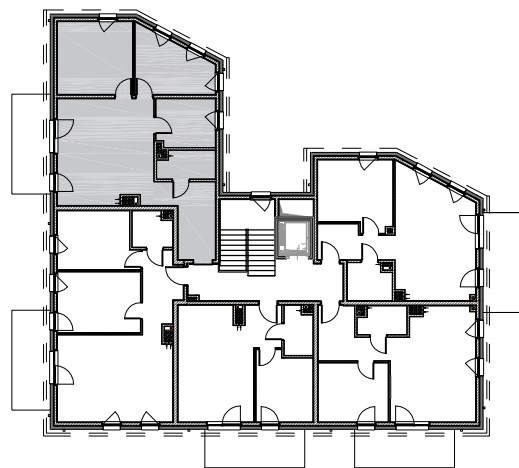

Kwidzyn
ul. Sybiraków

kondygnacja: II piętro
mieszkanie: 10

liczba pokoi: 4
balkoni: 9.90 m²

| | |
|-----------------------|----------------------|
| 1 PRZEDPOKÓJ | 9.57 m ² |
| 2 SALON Z ANEKSEM | 27.42 m ² |
| 3 ŁAZIENKA | 4.30 m ² |
| 4 SYPIALNIA | 15.05 m ² |
| 5 POKÓJ | 11.35 m ² |
| 6 GABINET | 7.81 m ² |
| Powierzchnia użytkowa | |
| 75.50 m ² | |

Karta lokalu nie stanowi oferty w rozumieniu przepisów Kodeksu Cywilnego. Karta lokalu ma charakter jedynie poglądowy, podczas realizacji projektu niektóre szczegóły mogą ulec zmianie. Widoczne na rysunkach wyposażenie wnętrz (meble, kuchenka, zlewozmywak, umywalka, toaleta itp.) wraz z ich rozmieszczeniem wykorzystywane jest tylko w celach poglądowych.