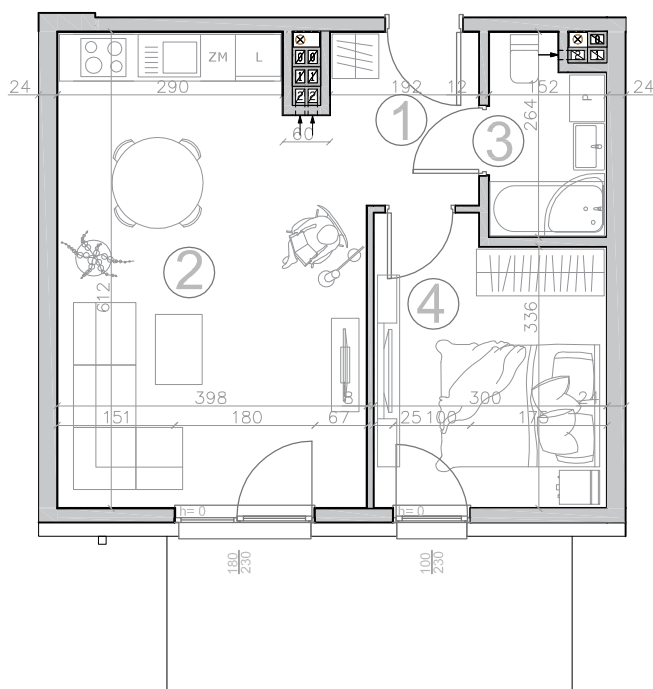

Kwidzyn  
ul. Sybiraków

kondygnacja: II piętro  
mieszkanie: 12

liczba pokoi: 2  
balkoni: 9.90 m<sup>2</sup>

1 PRZEDPOKÓJ	3.96 m <sup>2</sup>
2 SALON Z ANEKSEM	22.73 m <sup>2</sup>
3 ŁAZIENKA	3.61 m <sup>2</sup>
4 SYPIALNIA	10.54 m <sup>2</sup>

Powierzchnia użytkowa  
40.84 m<sup>2</sup>

Karta lokalu nie stanowi oferty w rozumieniu przepisów Kodeksu Cywilnego. Karta lokalu ma charakter jedynie poglądowy, podczas realizacji projektu niektóre szczegóły mogą ulec zmianie. Widoczne na rysunkach wyposażenie wnętrz (meble, kuchenka, zlewozmywak, umywalka, toaleta itp.) wraz z ich rozmieszczeniem wykorzystywane jest tylko w celach poglądowych.