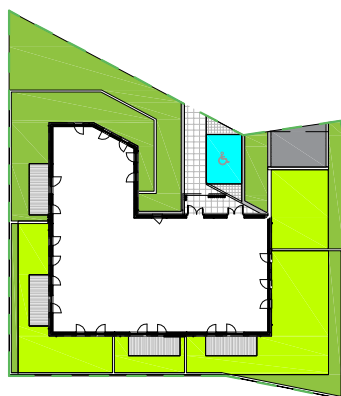

Kwidzyn  
ul. Sybiraków

kondygnacja: II piętro  
mieszkanie: 12

liczba pokoi: 2  
balkoni: 9.90 m<sup>2</sup>

1 PRZEDPOKÓJ	3.96 m <sup>2</sup>
2 SALON Z ANEKSEM	22.73 m <sup>2</sup>
3 ŁAZIENKA	3.61 m <sup>2</sup>
4 SYPIALNIA	10.54 m <sup>2</sup>

Powierzchnia użytkowa  
40.84 m<sup>2</sup>

Karta lokalu nie stanowi oferty w rozumieniu przepisów Kodeksu Cywilnego. Karta lokalu ma charakter jedynie poglądowy, podczas realizacji projektu niektóre szczegóły mogą ulec zmianie. Widoczne na rysunkach wyposażenie wnętrz (meble, kuchenka, zlewozmywak, umywalka, toaleta itp.) wraz z ich rozmieszczeniem wykorzystywane jest tylko w celach poglądowych.