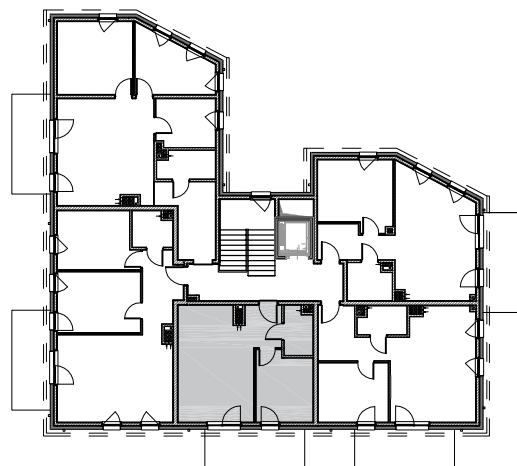

Kwidzyn  
ul. Sybiraków

kondygnacja: II piętro  
mieszkanie: 12

liczba pokoi: 2  
balkoni: 9.90 m<sup>2</sup>

1 PRZEDPOKÓJ	3.96 m <sup>2</sup>
2 SALON Z ANEKSEM	22.73 m <sup>2</sup>
3 ŁAZIENKA	3.61 m <sup>2</sup>
4 SYPIALNIA	10.54 m <sup>2</sup>

Powierzchnia użytkowa  
40.84 m<sup>2</sup>

Karta lokalu nie stanowi oferty w rozumieniu przepisów Kodeksu Cywilnego. Karta lokalu ma charakter jedynie poglądowy, podczas realizacji projektu niektóre szczegóły mogą ulec zmianie. Widoczne na rysunkach wyposażenie wnętrz (meble, kuchenka, zlewozmywak, umywalka, toaleta itp.) wraz z ich rozmieszczeniem wykorzystywane jest tylko w celach poglądowych.