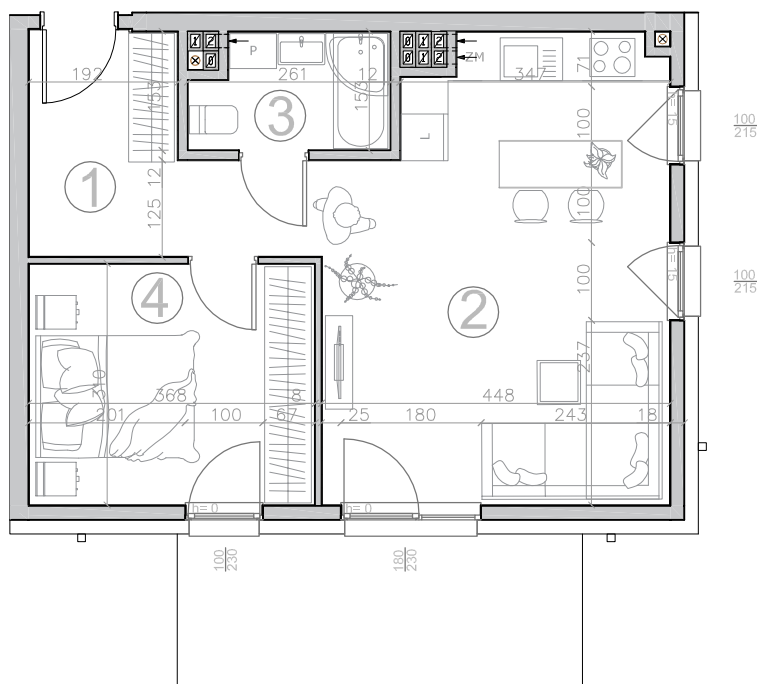

Kwidzyn  
ul. Sybiraków

kondygnacja: II piętro  
mieszkanie: 13

liczba pokoi: 2  
balkoni: 9.90 m<sup>2</sup>

|                   |                      |
|-------------------|----------------------|
| 1 PRZEDPOKÓJ      | 7.80 m <sup>2</sup>  |
| 2 SALON Z ANEKSEM | 24.89 m <sup>2</sup> |
| 3 ŁAZIENKA        | 3.59 m <sup>2</sup>  |
| 4 SYPIALNIA       | 11.31 m <sup>2</sup> |

Powierzchnia użytkowa  
47.59 m<sup>2</sup>

Karta lokalu nie stanowi oferty w rozumieniu przepisów Kodeksu Cywilnego. Karta lokalu ma charakter jedynie poglądowy, podczas realizacji projektu niektóre szczegóły mogą ulec zmianie. Widoczne na rysunkach wyposażenie wnętrz (meble, kuchenka, zlewozmywak, umywalka, toaleta itp.) wraz z ich rozmieszczeniem wykorzystywane jest tylko w celach poglądowych.