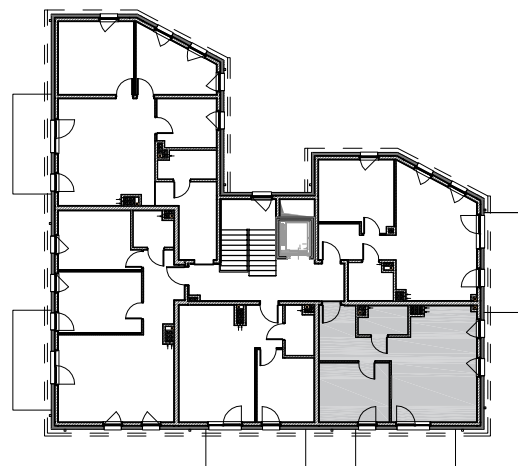

Kwidzyn  
ul. Sybiraków

kondygnacja: II piętro  
mieszkanie: 13

liczba pokoi: 2  
balkoni: 9.90 m<sup>2</sup>

|                   |                      |
|-------------------|----------------------|
| 1 PRZEDPOKÓJ      | 7.80 m <sup>2</sup>  |
| 2 SALON Z ANEKSEM | 24.89 m <sup>2</sup> |
| 3 ŁAZIENKA        | 3.59 m <sup>2</sup>  |
| 4 SYPIALNIA       | 11.31 m <sup>2</sup> |

Powierzchnia użytkowa  
47.59 m<sup>2</sup>

Karta lokalu nie stanowi oferty w rozumieniu przepisów Kodeksu Cywilnego. Karta lokalu ma charakter jedynie poglądowy, podczas realizacji projektu niektóre szczegóły mogą ulec zmianie. Widoczne na rysunkach wyposażenie wnętrz (meble, kuchenka, zlewozmywak, umywalka, toaleta itp.) wraz z ich rozmieszczeniem wykorzystywane jest tylko w celach poglądowych.