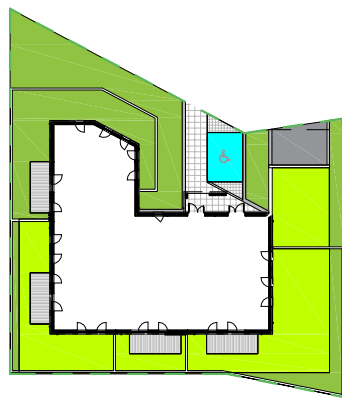

Kwidzyn  
ul. Sybiraków

kondygnacja: II piętro  
mieszkanie: 13

liczba pokoi: 2  
balkoni: 9.90 m<sup>2</sup>

|                   |                      |
|-------------------|----------------------|
| 1 PRZEDPOKÓJ      | 7.80 m <sup>2</sup>  |
| 2 SALON Z ANEKSEM | 24.89 m <sup>2</sup> |
| 3 ŁAZIENKA        | 3.59 m <sup>2</sup>  |
| 4 SYPIALNIA       | 11.31 m <sup>2</sup> |

Powierzchnia użytkowa  
47.59 m<sup>2</sup>

Karta lokalu nie stanowi oferty w rozumieniu przepisów Kodeksu Cywilnego. Karta lokalu ma charakter jedynie poglądowy, podczas realizacji projektu niektóre szczegóły mogą ulec zmianie. Widoczne na rysunkach wyposażenie wnętrz (meble, kuchenka, zlewozmywak, umywalka, toaleta itp.) wraz z ich rozmieszczeniem wykorzystywane jest tylko w celach poglądowych.