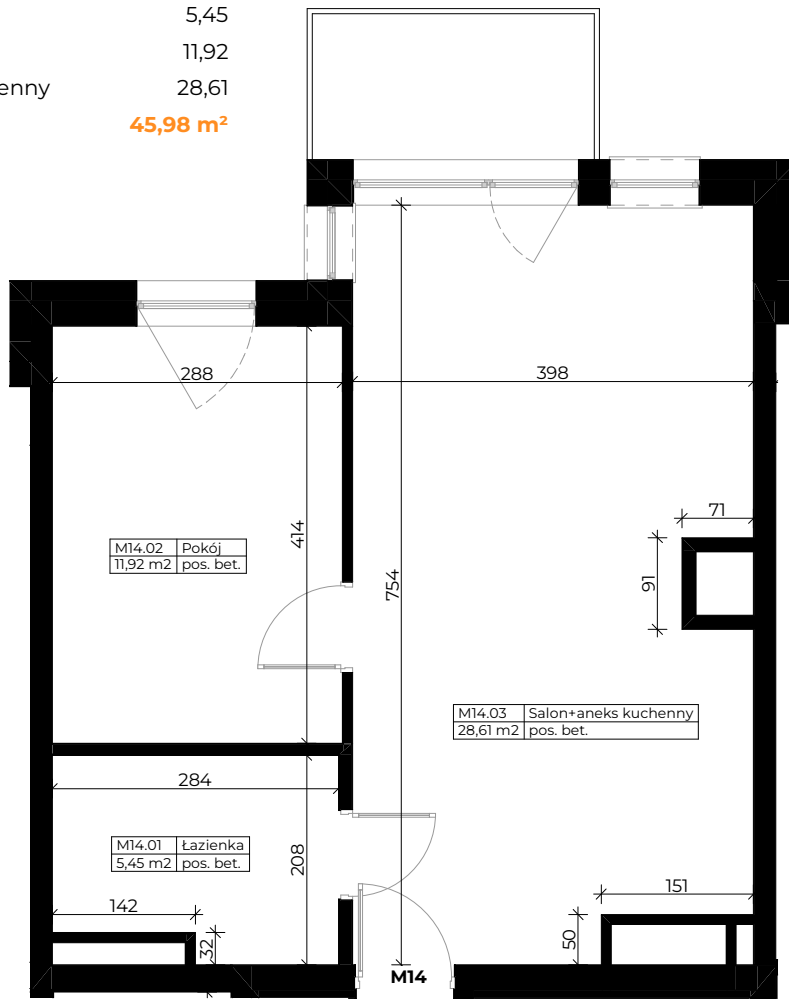

KALINKOWA 84

KARTA LOKALU

MIESZKANIE NR 14

Klatka A | IV Piętro

MIESZKANIE 14 | zestawienie powierzchni

M14.01	Łazienka	5,45
M14.02	Pokój	11,92
M14.03	Salon+aneks kuchenny	28,61

45,98 m²

LOKALIZACJA BUDYNKU

LOKALIZACJA MIESZKANIA