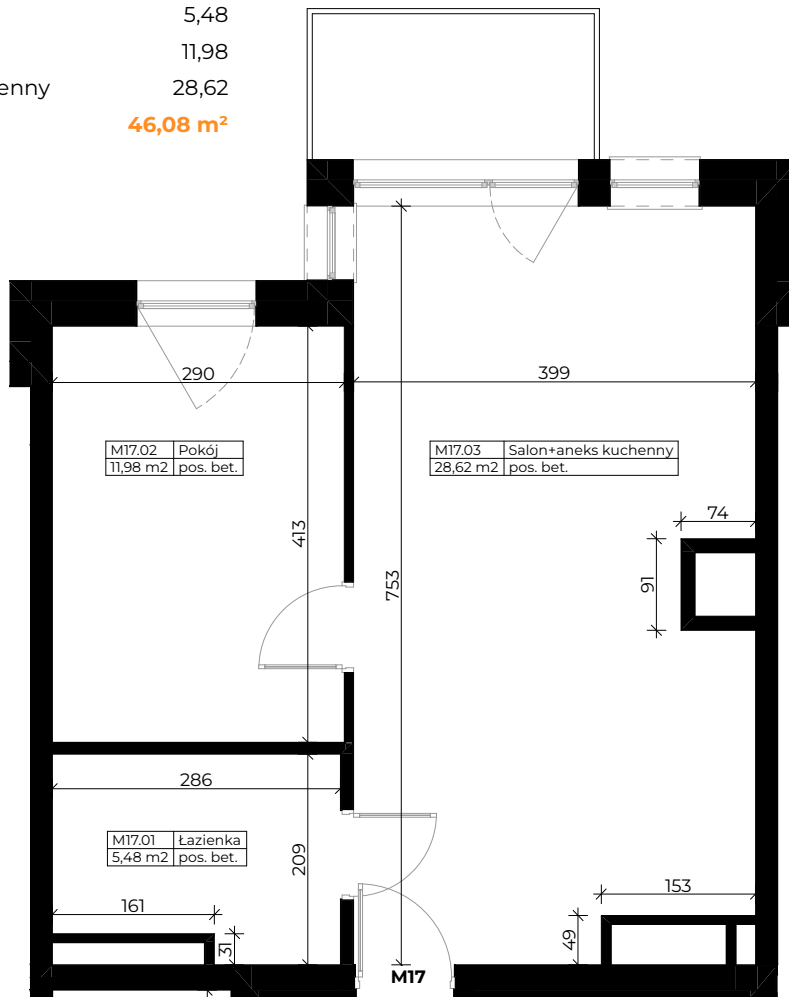

KALINKOWA 84

KARTA LOKALU

MIESZKANIE NR 17

Klatka A | V Piętro

MIESZKANIE 17 | zestawienie powierzchni

M17.01	Łazienka	5,48
M17.02	Pokój	11,98
M17.03	Salon+aneks kuchenny	28,62

46,08 m²

LOKALIZACJA BUDYNKU

LOKALIZACJA MIESZKANIA