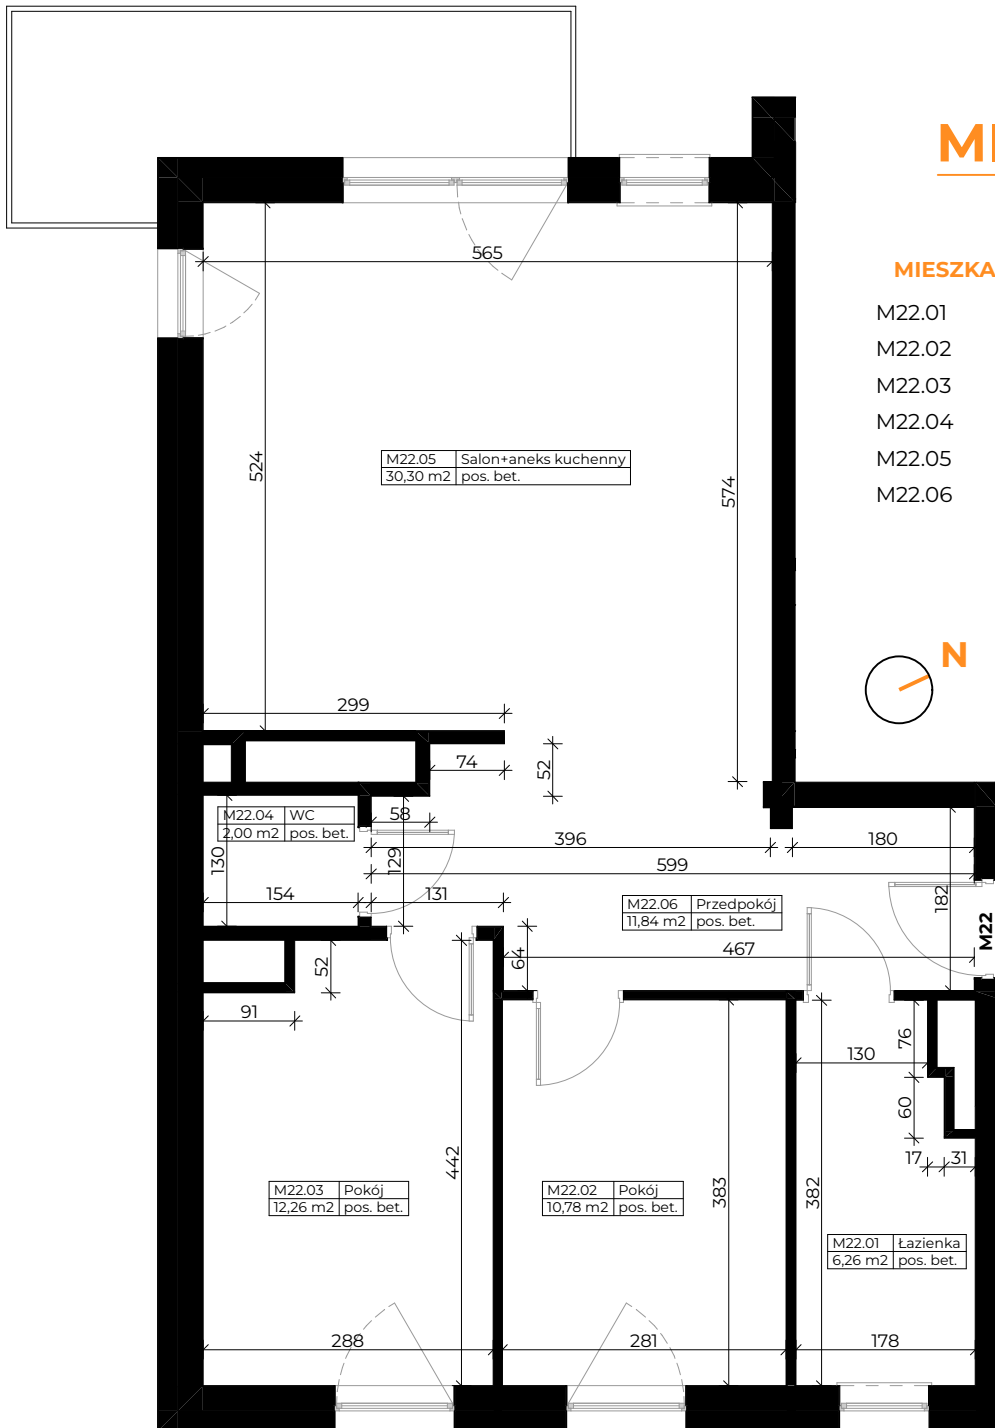

KALINKOWA 84

KARTA LOKALU

MIESZKANIE NR 22

Klatka A | VII Piętro

MIESZKANIE 22 | zestawienie powierzchni

M22.01	Łazienka	6,26
M22.02	Pokój	10,78
M22.03	Pokój	12,26
M22.04	WC	2,00
M22.05	Salon+aneks kuchenny	30,30
M22.06	Przedpokój	11,84

73,44 m²

LOKALIZACJA BUDYNKU

LOKALIZACJA MIESZKANIA