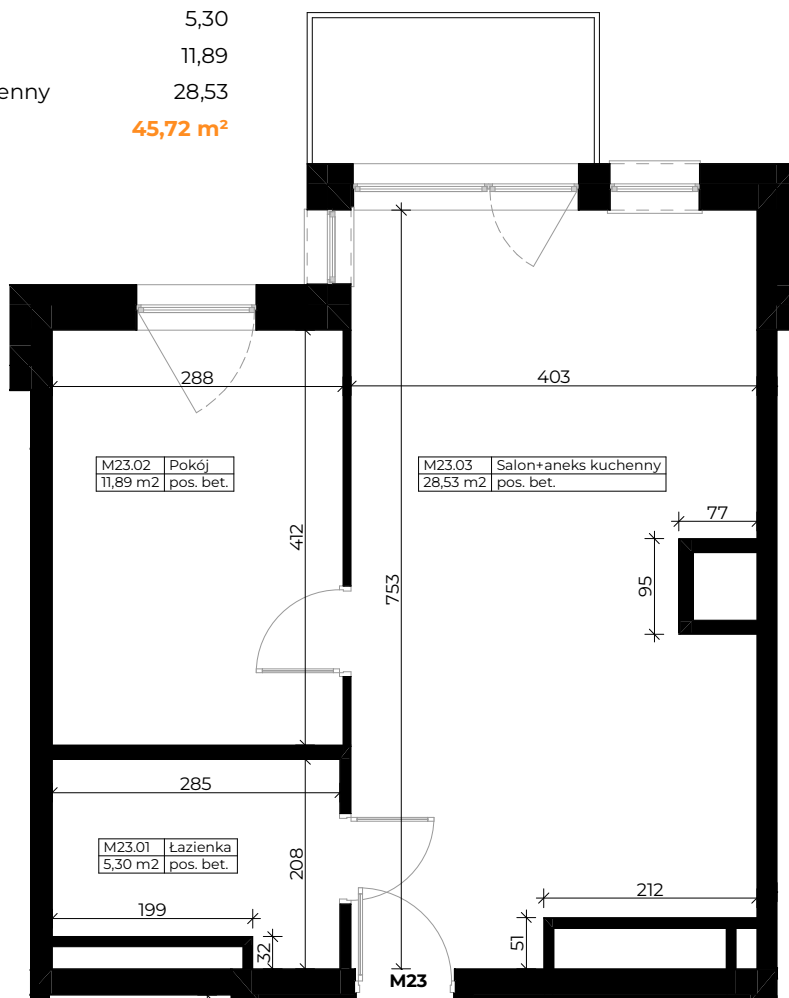

KARTA LOKALU

MIESZKANIE NR 23

Klatka A | VII Piętro

MIESZKANIE 23 | zestawienie powierzchni

M23.01	Łazienka	5,30
M23.02	Pokój	11,89
M23.03	Salon+aneks kuchenny	28,53

45,72 m²

LOKALIZACJA BUDYNKU

LOKALIZACJA MIESZKANIA