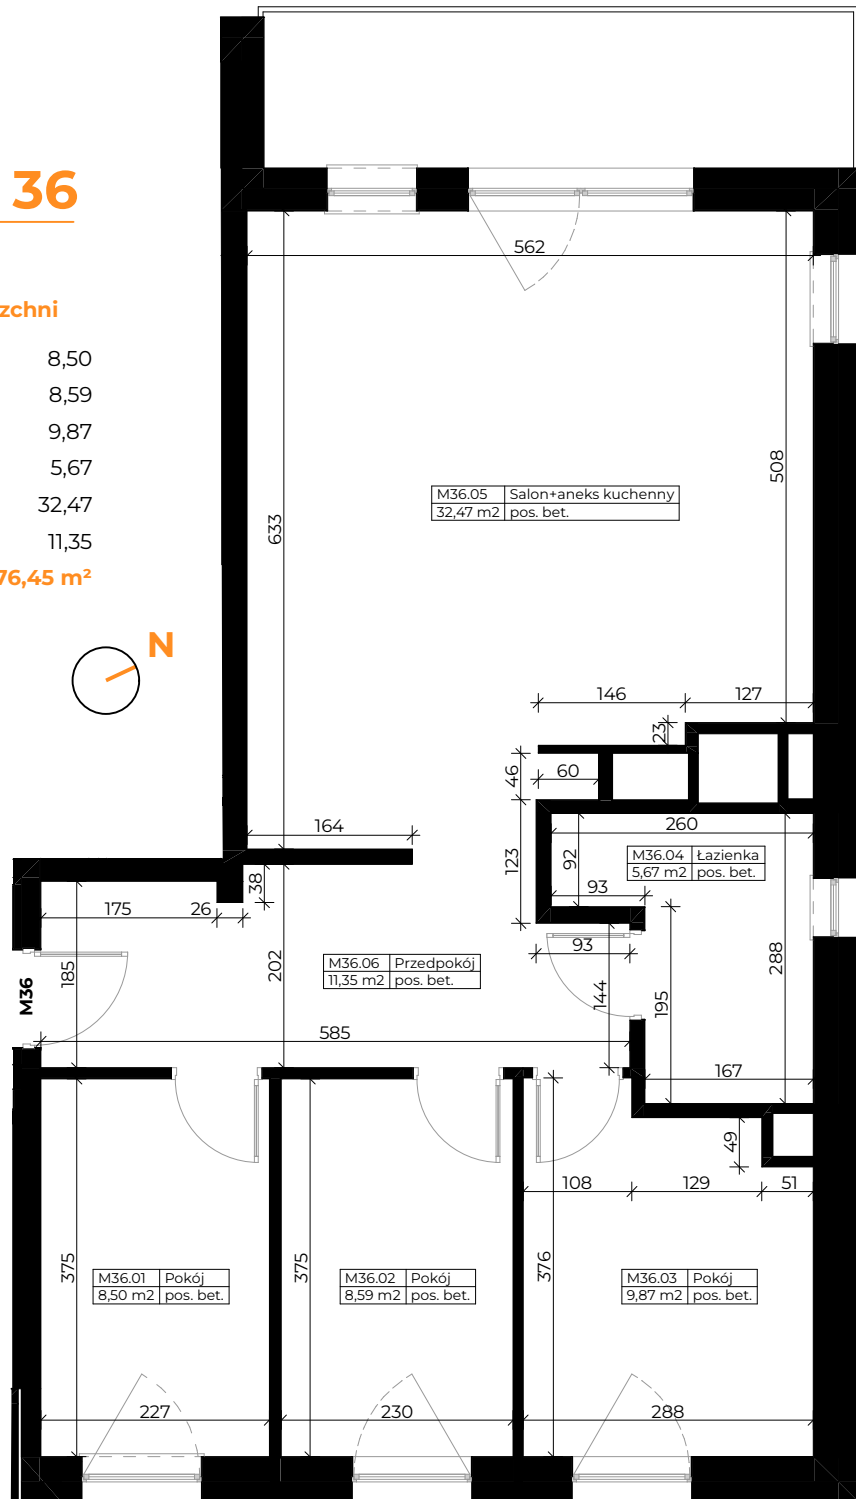

KALINKOWA 84

KARTA LOKALU

MIESZKANIE NR 36

KLATKA B | II Piętro

MIESZKANIE 36 | zestawienie powierzchni

M36.01	Pokój	8,50
M36.02	Pokój	8,59
M36.03	Pokój	9,87
M36.04	Łazienka	5,67
M36.05	Salon+aneks kuchenny	32,47
M36.06	Przedpokój	11,35

76,45 m²

LOKALIZACJA BUDYNKU

LOKALIZACJA MIESZKANIA