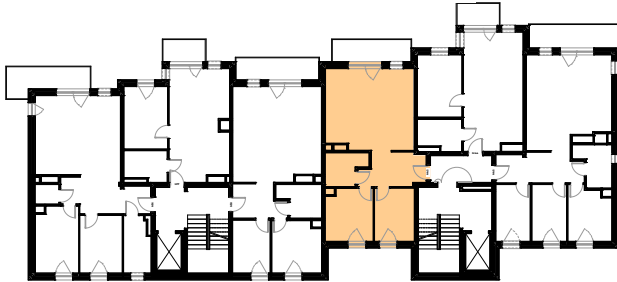

KALINKOWA 84

KARTA LOKALU

MIESZKANIE NR 43

KLATKA B | V Piętro

MIESZKANIE 43 | zestawienie powierzchni

M43.01	Pokój	9,21
M43.02	Pokój	10,70
M43.03	Łazienka	5,26
M43.04	Salon+aneks kuchenny	31,04
M43.05	Przedpokój	9,11

65,32 m²

LOKALIZACJA MIESZKANIA

LOKALIZACJA BUDYNKU